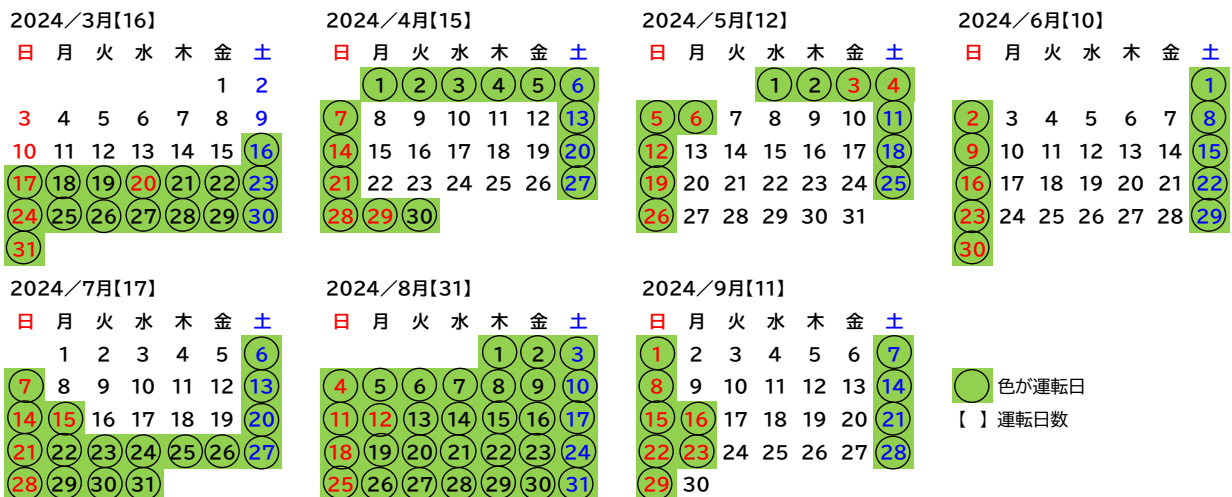

2024 年度上期
「瀬戸大橋アンパンマントロッコ」「ゆうゆうアンパンマンカー」の運転日について

2023年12月15日

JR四国では、人気アニメ「それいけ！アンパンマン」の世界観を表現した様々なアンパンマン列車を運転しています。その中で、潮風を肌で感じながら瀬戸内海の絶景が楽しめる「瀬戸大橋アンパンマントロッコ」と、お子さまが靴を脱いで遊べるプレイルームをそなえた「ゆうゆうアンパンマンカー」の2024年度上期の運転日が決まりましたのでお知らせいたします。

なお、「ゆうゆうアンパンマンカー」につきましては、2024年3月16日ダイヤ改正にて運転区間を変更し、運転本数を1日あたり3本から4本に増やします。運転列車・区間が変更となりますのでご注意ください。

ぜひご家族・ご友人と一緒にアンパンマン列車の旅をお楽しみください。

1 瀬戸大橋アンパンマントロッコ

(1) 運転日

(2) 時刻表

<下り>

列車名	始発駅	発時刻	終着駅	着時刻	トロッコ乗車区間	途中停車駅
瀬戸大橋アンパンマントロッコ1号	岡山	11:17	琴平	13:09	児島～琴平	児島、宇多津、丸亀、多度津、善通寺
瀬戸大橋アンパンマントロッコ3号	岡山	15:21	高松	17:24	児島～坂出	児島、坂出、鴨川、端岡

<上り>

列車名	始発駅	発時刻	終着駅	着時刻	トロッコ乗車区間	途中停車駅
瀬戸大橋アンパンマントロッコ2号	高松	9:13	岡山	10:44	坂出～児島	端岡、鴨川、坂出、児島
瀬戸大橋アンパンマントロッコ4号	琴平	13:16	岡山	14:54	琴平～児島	善通寺、多度津、丸亀、宇多津、児島

※2024年3月16日以降の運転時刻となります。

※「瀬戸大橋アンパンマントロッコ」は全車グリーン車指定席です。