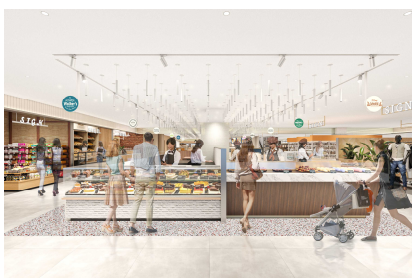

2024年3月開業予定「TAKAMATSU ORNE」 一部出店店舗のご案内

2023年10月31日

2024年3月に開業を予定しております「TAKAMATSU ORNE」(タカマツ オルネ)の出店店舗のうち、一部を先行してお知らせいたします。(詳細は別紙)

※パースはイメージです(左:1Fフロア、中:2Fフロア、右:3Fフロア)

【商業棟】 ※ 店舗名は順不同

店舗名 (会社名)	業種	備考
TSUTAYA BOOKSTORE / SHARE LOUNGE (カルチュア・エクスペリエンス株式会社)	書籍・文具雑貨 SHARE LOUNGE	SHARE LOUNGE 中四国エリア初出店
<small>ゆめかぼ</small> 夢菓房たから (株式会社夢菓房たから)	和菓子	商業施設初出店
二蝶 (株式会社二蝶)	弁当・惣菜	商業施設初出店
ハレノヒヤ (四国キヨスク株式会社)	土産・食品・雑貨	新ブランド

※JR高松駅北側開発部分のみ、既存棟部分(現COM高松)は除く

【商業棟】

■ TSUTAYA BOOKSTORE / SHARE LOUNGE

【書籍・文具雑貨・SHARE LOUNGE】

「日常を豊かにする空間」をコンセプトに書籍・雑貨はもちろん、アートを初めて好きになる、アートがより好きになる空間をご用意。さらに「シェアオフィス」の利便性と「ラウンジ」の居心地の良さを備え、カフェとしてもオフィスとしても、自由に自分らしく、思い思いの時間を心ゆくまで過ごしていただける新しい空間「SHARE LOUNGE」を中四国エリア初出店いたします。

**TSUTAYA
BOOKSTORE**

SHARE LOUNGE

■ 夢菓房たから

【和菓子】

来年で創業88年目を迎える地元 香川県は高松に根差した和菓子屋です。人気の「フルーツ大福」をはじめ、自家製餡にこだわった四季折々の季節の和菓子を製造販売しております。今回初の商業施設の出店となりますが、遠方からの皆様にも足を運んでいただけるよう、魅力ある和菓子をご提供し参ります。高松オルネ限定の和菓子も登場予定です。どうぞお楽しみに。