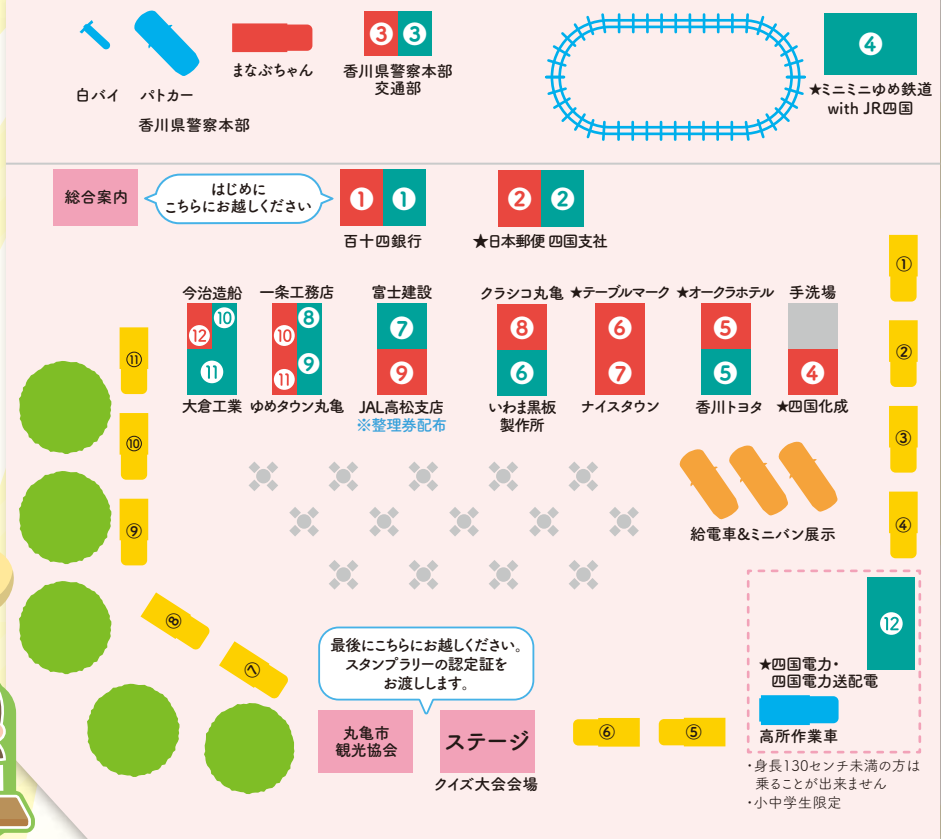

丸亀市民ひろば

キッチンカー

- ① Van de crepe(クレープ)
- ② 季節屋(中華そば)
- ③ Friggitoria AL CENTRO(揚げピザ)
- ④ yorimiti(ホットサンド)
- ⑤ VOYAGE(焼きそば)
- ⑥ ZORA工房(リンゴ飴)
- ⑦ あたりこ(パン)
- ⑧ パティスリーズミダ(マカロン)
- ⑨ ひらたや(ハンバーガー)
- ⑩ BASE7788(ポテト)
- ⑪ 嶺北麻飯店(麻婆豆腐)

クイズ大会開催

クイズに参加された人には景品をプレゼント!

- 12:00~ マルタス2階キッズスペース
- 13:00~ 市民ひろばステージ
- 14:00~ 市民ひろばステージ

スタンプラリーも実施!!

スタンプを集めて認定証をゲットしよう!
頑張りに応じた称号がもらえるよ!

※台紙は、総合案内と百十四銀行ブースで配布しています。

会場レイアウト図

お仕事