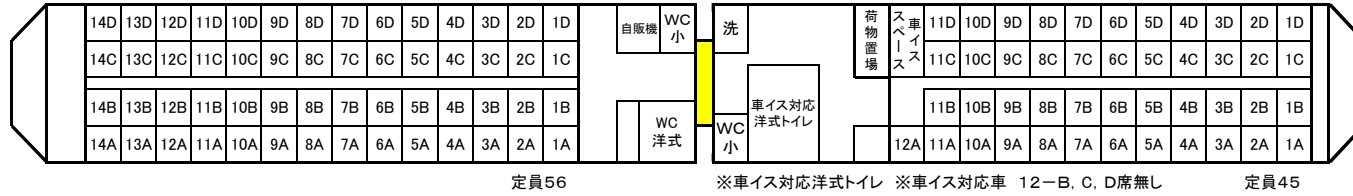

8600系編成 車内配置図

←岡山・高松方

8号車 MC

6号車 TC

5号車 MC

4号車 TC

3号車 MC

2号車 T

1号車 TSC

松山方→