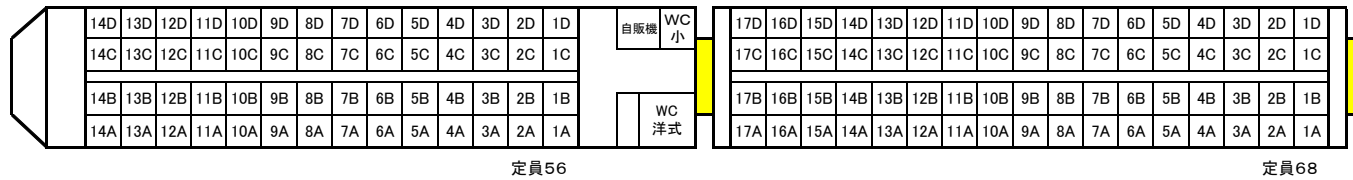

8600系編成 車内配置図

←岡山・高松方

8号車 MC

6号車 TC

5号車 MC

4号車 TC

3号車 MC

2号車 T