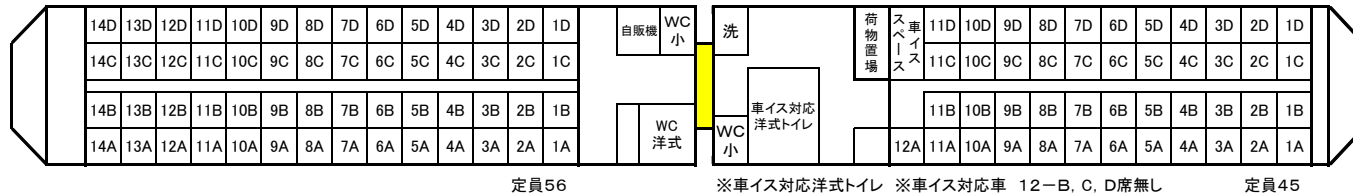

8600系編成 車内配置図

←岡山・高松方

8号車 MC

6号車 TC

5号車 MC

4号車 TC

3号車 MC

2号車 T