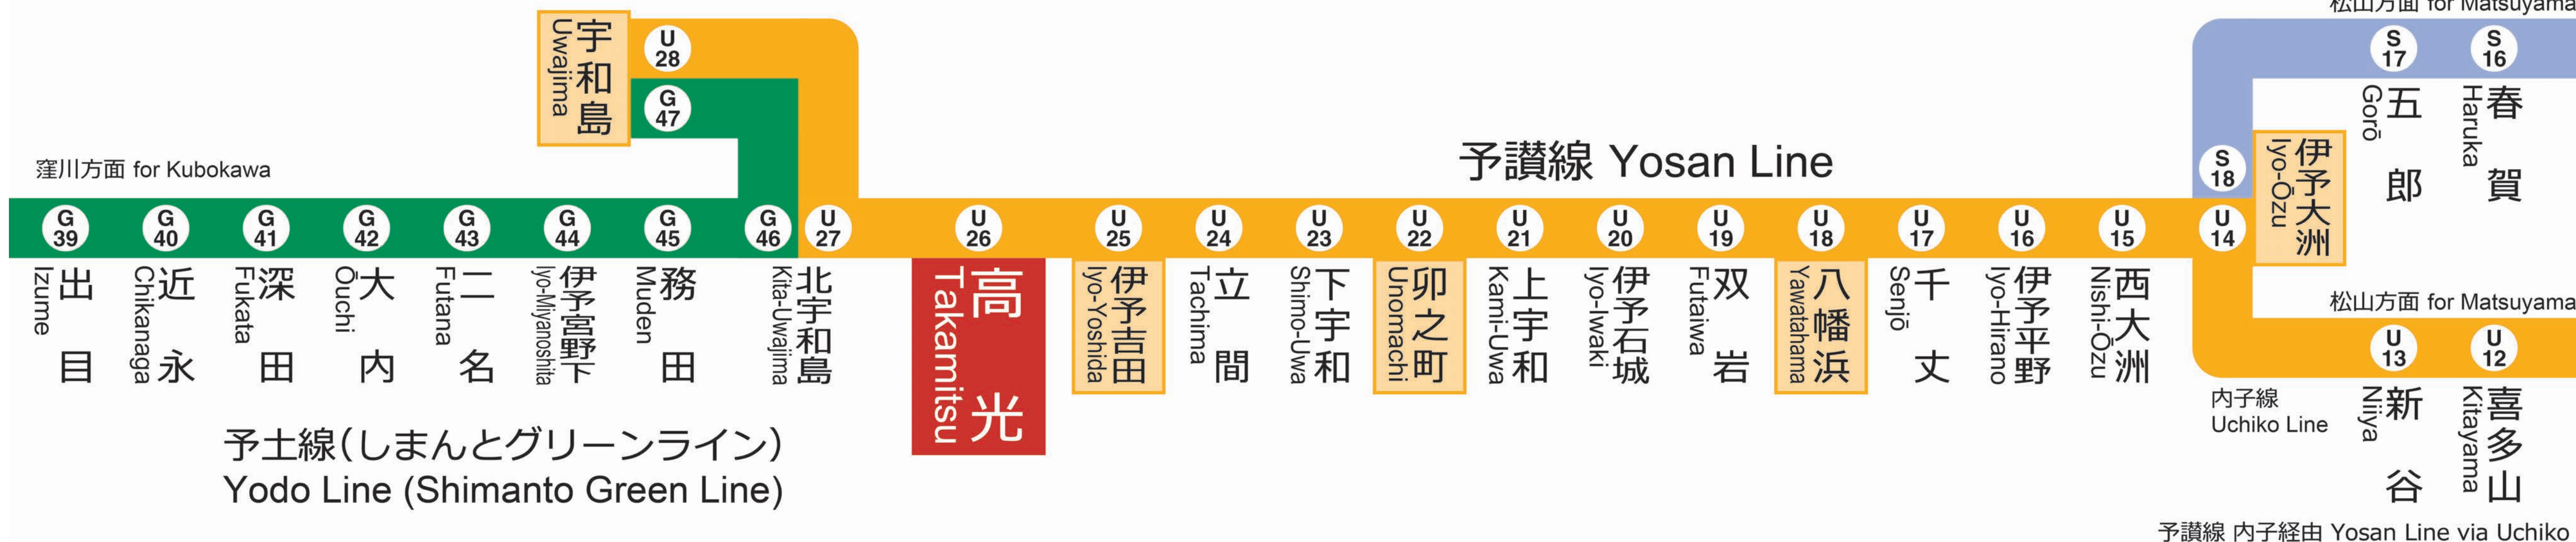

予讃線 (愛ある伊予灘線) Yosan Line (Aiaru Iyonada Line)

宇和島 for Uwajima		江川崎 for Ekawasaki		方面		八幡浜 for Yawatahama		内子 for Uchiko		松山 for Matsuyama		方面	
4													
5													
6							17				54		
7	22												
8	00												
9	04												
10													
11													
12							30						
13	18												
14													
15							35						
16	24												
17							25						
18	22												
19	49						27						
20													
21	51						37						
22													
23													
0													
1													

列車運行情報 Train Status Information

열차 운행 정보 列车的运行信息 列車的運行資訊

列車の遅延・運休、走行位置に関する情報をお知らせします。
https://www.jr-shikoku.co.jp/info/select/

※予土線・牟岐線の列車走行位置情報は表示できません。

○列車の発車時刻やきっぷに関するお問い合わせは・・・
Please phone the number below for information about departure time of trains and tickets.