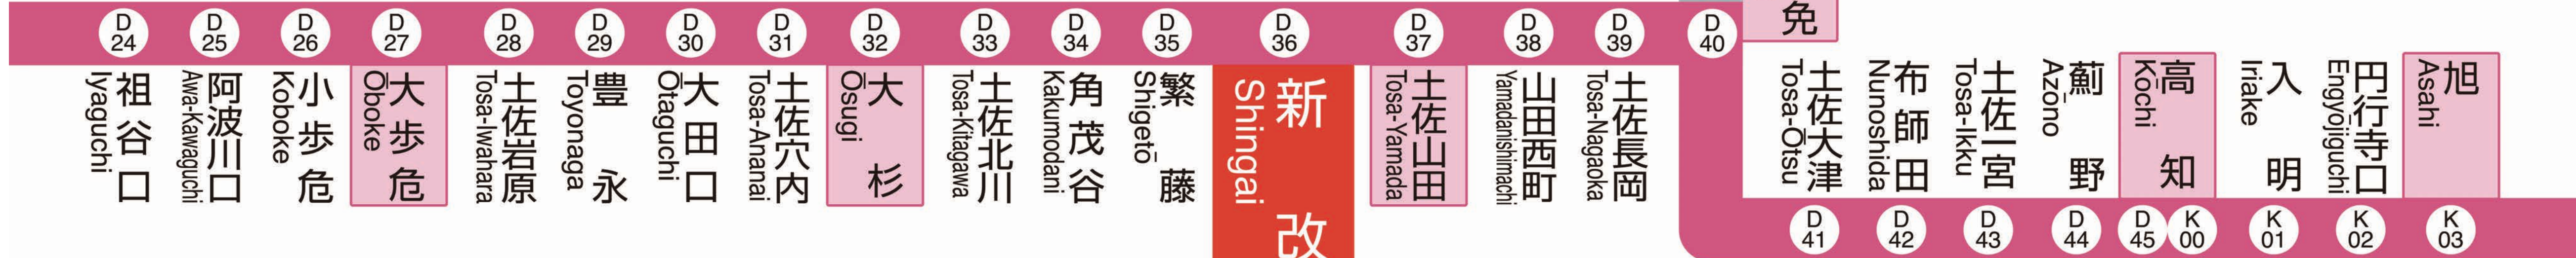

安芸・奈半利方面
for Aki, Nahari

土佐くろしお鉄道(ごめん・なはり線)
TOSA KUROSHIO RAILWAY COMPANY
Gomen-Nahari Line

阿波池田方面
for Awa-Ikeda

土讃線 Dosan Line

後免
Gomen

須崎方面
for Susaki

大歩危 for Ōboke		阿波池田 for Awa-Ikeda	方面	土佐山田 for Tosa-Yamada	高知 for Kōchi	方面
4						
5						
6						
7	22	阿波池田 ワンマン				
8						
9						
10						
11						
12						
13	53	阿波池田 ワンマン				
14						
15				33	高知 ワンマン	
16	40	阿波池田 ワンマン				
17						
18	43	阿波池田 ワンマン				
19				13	土佐山田 ワンマン	
20						
21						
22						
23						
0						
1						

列車運行情報 Train Status Information
열차 운행 정보 列车的运行信息 列車的運行資訊

列車の遅延・運休、走行位置に関する情報をお知らせします。
<https://www.jr-shikoku.co.jp/info/select/>
※予土線・牟岐線の列車走行位置情報は表示できません。

○列車の発車時刻やきっぷに関するお問い合わせは・・・
Please phone the number below for information about departure time of trains and tickets.