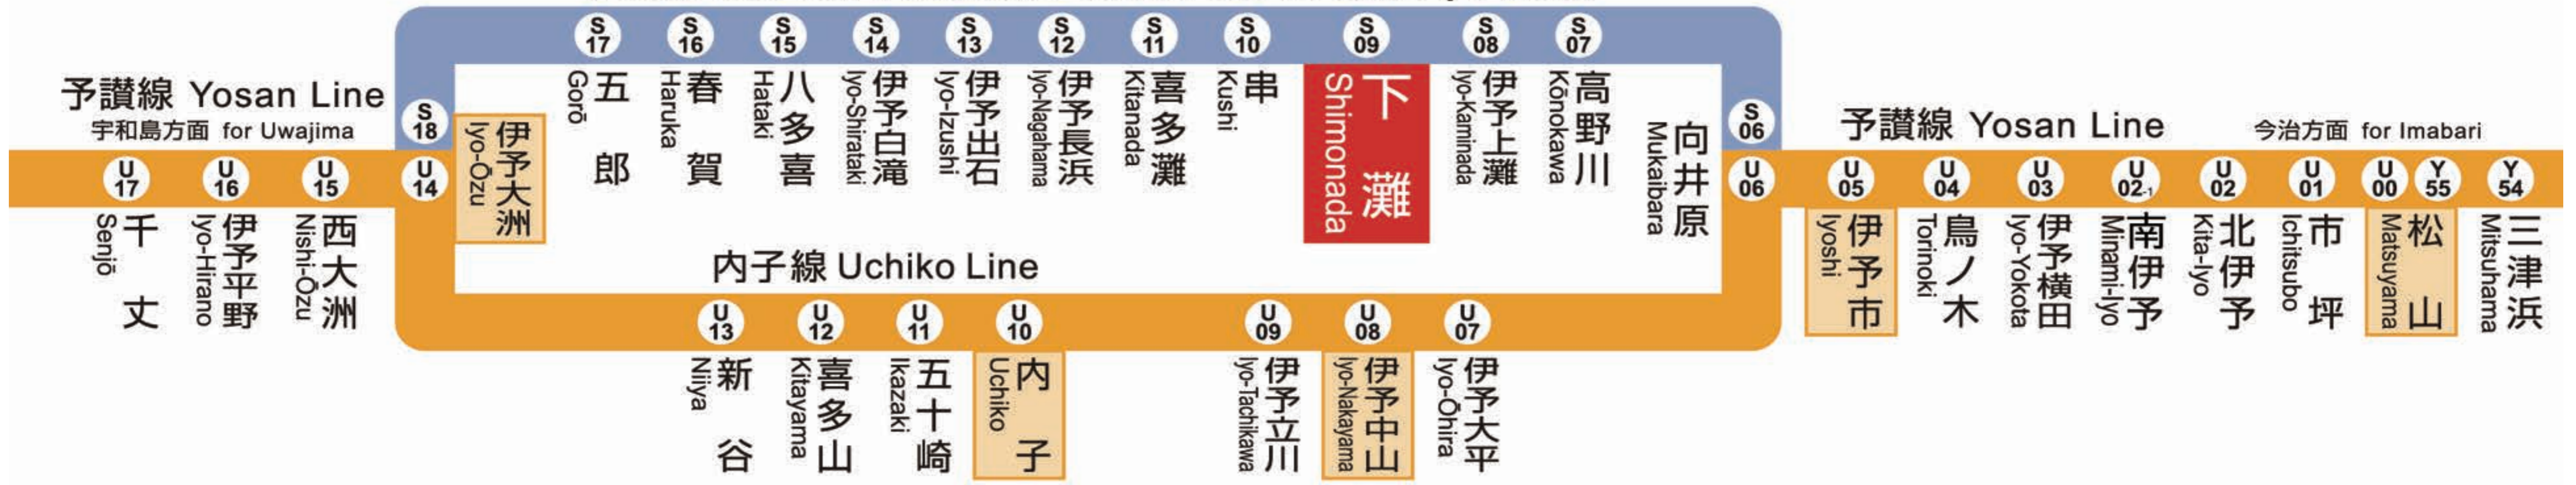

予讃線 愛ある伊予灘線経由 Yosan Line via Aiaru Iyo-Nada

伊予長浜 for Iyo-Nagahama		伊予大洲 for Iyo-Ōzu	八幡浜 for Yawatahama	方面	伊予市 for Iyoshi	松山 for Matsuyama	方面
4					4		
5					5		
6	59	宇和島 Uwajima			6	45	松山 Matsuyama
7	50	伊予大洲 Iyo-Ōzu			7	35	伊予市 Iyoshi
8					8	48	松山 Matsuyama
9					9		
10	44	宇和島 Uwajima			10	30	松山 Matsuyama
11					11		
12	30	八幡浜 Yawatahama			12		
13	45	八幡浜 Yawatahama			13	01	伊予市 Iyoshi
14					14		
15					15		
16	38	八幡浜 Yawatahama			16	20	松山 Matsuyama
17					17	49	松山 Matsuyama
18	37	八幡浜 Yawatahama			18		
19	51	八幡浜 Yawatahama			19	38	松山 Matsuyama
20					20		
21	57	八幡浜 Yawatahama			21	38	松山 Matsuyama
22					22		
23					23		
0					0		
1					1		

列車運行情報 Train Status Information

열차 운행 정보 列车的运行信息 列車的運行資訊

列車の遅延・運休、走行位置に関する情報をお知らせします。
<https://www.jr-shikoku.co.jp/info/select/>

※予土線・牟岐線の列車走行位置情報は表示できません。

○列車の発車時刻やきっぷに関するお問い合わせは・・・

Please phone the number below for information about departure time of trains and tickets.