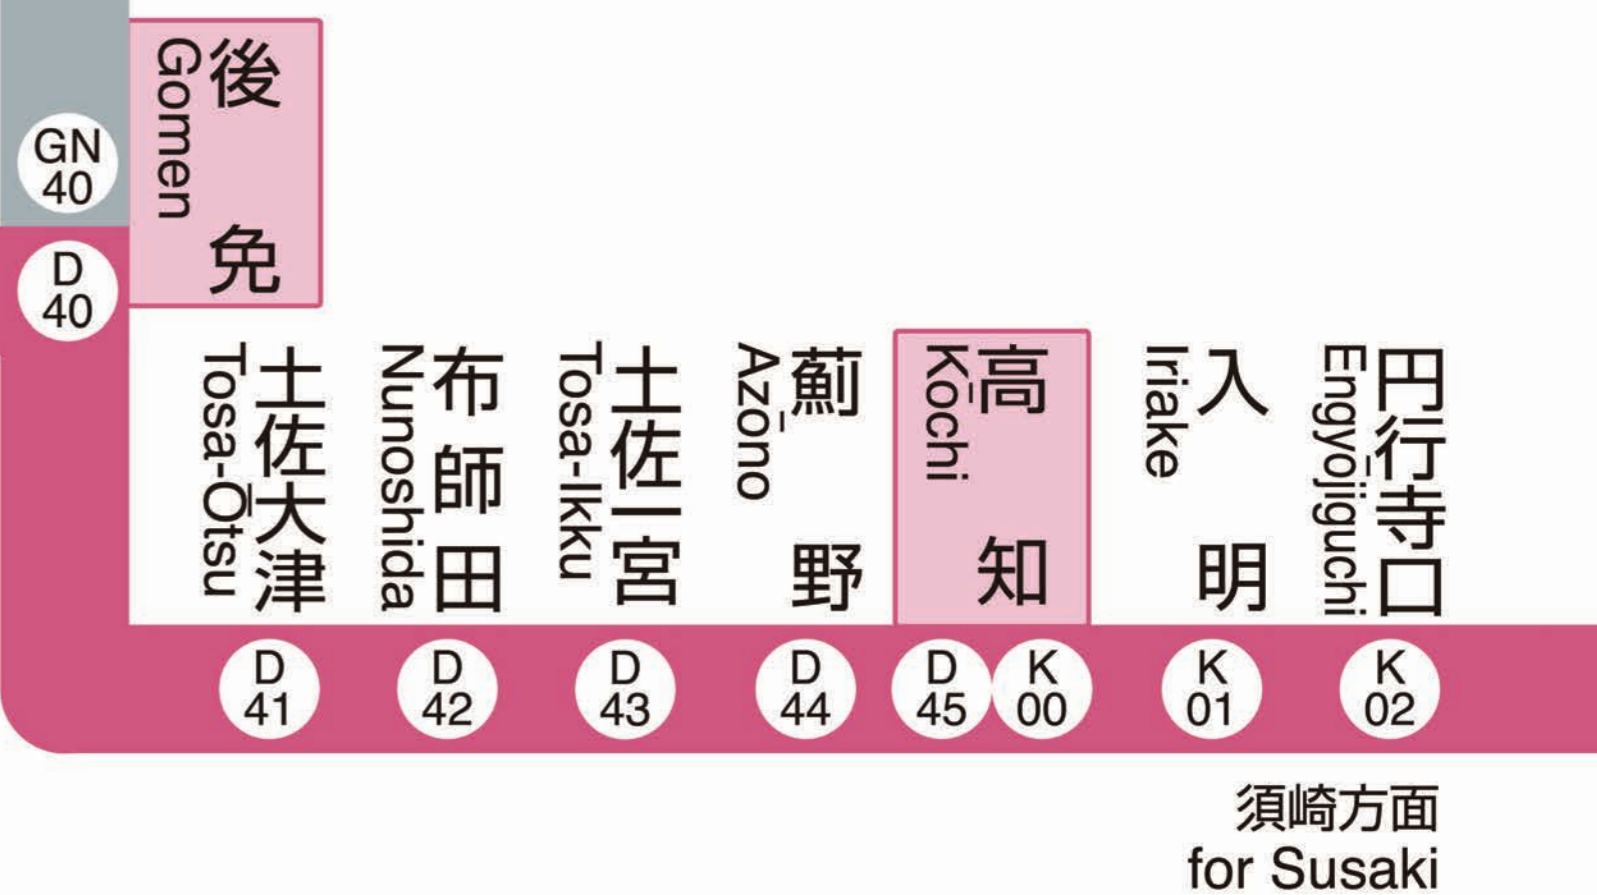

安芸・奈半利方面
for Aki, Nahari

土佐くろしお鉄道(ごめん・なはり線)
TOSA KUROSHIO RAILWAY COMPANY
Gomen-Nahari Line

阿波池田方面
for Awa-Ikeda

土讃線 Dosan Line

D 23	D 24	D 25	D 26	D 27	D 28	D 29	D 30	D 31	D 32	D 33	D 34	D 35	D 36	D 37	D 38	D 39	D 40
三 縄 Mitsunawa	祖 谷 口 Yaguchi	阿 波 池 田 Awa-Ikeda	小 歩 危 Koboke	大 歩 危 Oboke	土 佐 岩 原 Tosa-Iwahara	豊 永 Toyonaga	大 田 口 Otaguchi	土 佐 穴 内 Tosa-Ananai	大 杉 Osugi	土 佐 北 川 Tosa-Kitagawa	角 茂 谷 Kakumodani	繁 藤 Shigetō	新 改 Shingai	土 佐 山 田 Tosa-Yamada	山 田 西 町 Yamadaishinmachi	土 佐 長 岡 Tosa-Nagaoka	

大歩危 for Ōboke		阿波池田 for Awa-Ikeda	方面	土佐山田 for Tosa-Yamada	高知 for Kōchi	方面
4						
5						
6				45	2	土佐山田 Tosa-Yamada ワンマン 新改 通過
7	35	3				阿波池田 Awa-Ikeda ワンマン のりば
8						
9				01	2	高知 Kōchi ワンマン 新改 通過
10						
11						
12						
13						
14	07	1				阿波池田 Awa-Ikeda ワンマン のりば
15				18	3	高知 Kōchi ワンマン のりば
16	53	1				阿波池田 Awa-Ikeda ワンマン のりば
17						
18				07	3	高知 Kōchi ワンマン 新改 通過
19	06	3		02	2	土佐山田 Tosa-Yamada ワンマン のりば
20	27	3				阿波池田 Awa-Ikeda ワンマン のりば
21						
22						
23						
0						
1						