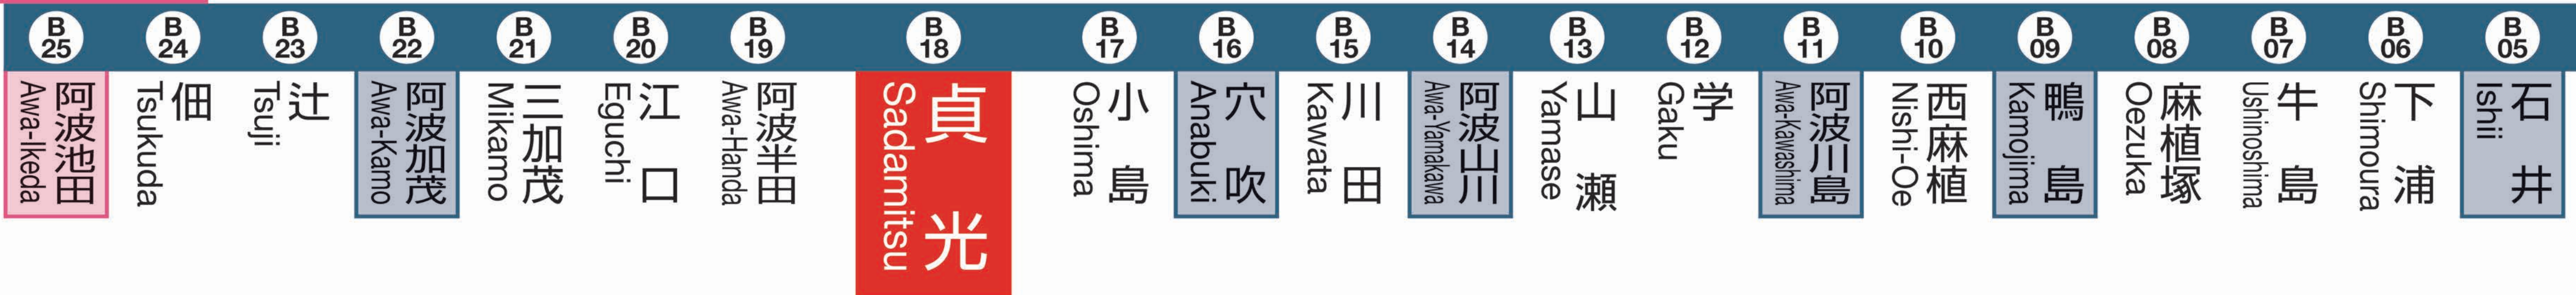

土讃線 Dosan Line

多度津方面 for Tadotsu

高知方面
for Kōchi

箸蔵 Hashikura
坪尻 Tsuboji

徳島線 (よしの川ブルーライン) Tokushima Line (Yoshinogawa Blue Line)

徳島方面 for Tokushima

阿波池田 for Awa-Ikeda		方面		穴吹 for Anabuki		徳島 for Tokushima		方面				
4				4								
5				5								
6				6	16	阿南 2 のりば		51	徳島 2 のりば			
7	09	阿波池田 1 のりば	33	阿波池田 1 のりば	47	阿波池田 1 のりば	特急 剣山 1号	7	09	徳島 2 のりば	32	徳島 2 のりば
8				8	28	阿南 2 のりば		55	徳島 2 のりば	特急 剣山 4号		
9	06	阿波池田 1 のりば	52	阿波池田 1 のりば	9							
10				10	12	徳島 2 のりば		53	徳島 2 のりば	特急 剣山 6号		
11				11								
12	55	阿波池田 1 のりば		12								
13	16	阿波池田 1 のりば		13	16	徳島 2 のりば						
14				14	53	徳島 2 のりば	特急 剣山 8号					
15				15								
16	13	阿波池田 1 のりば		16	13	阿南 2 のりば						
17	14	阿波池田 1 のりば		17	33	阿南 2 のりば						
18	14	阿波池田 1 のりば	54	阿波池田 1 のりば	18	54	徳島 2 のりば	ワンマン				
19	21	阿波池田 1 のりば	55	阿波池田 1 のりば	19	42	牟岐 2 のりば					
20	27	阿波池田 1 のりば		20	27	徳島 2 のりば	特急 剣山 10号					
21	11	阿波池田 1 のりば		21	54	徳島 2 のりば						
22	11	阿波池田 1 のりば		22								
23				23								
0				0								
1				1								

列車運行情報 Train Status Information

열차 운행 정보 列车的运行信息 列車的運行資訊

列車の遅延・運休、走行位置に関する情報をお知らせします。
<https://www.jr-shikoku.co.jp/info/select/>

※予土線・牟岐線の列車走行位置情報は表示できません。

○列車の発車時刻やきっぷに関するお問い合わせは・・・
 Please phone the number below for information about departure time of trains and tickets.