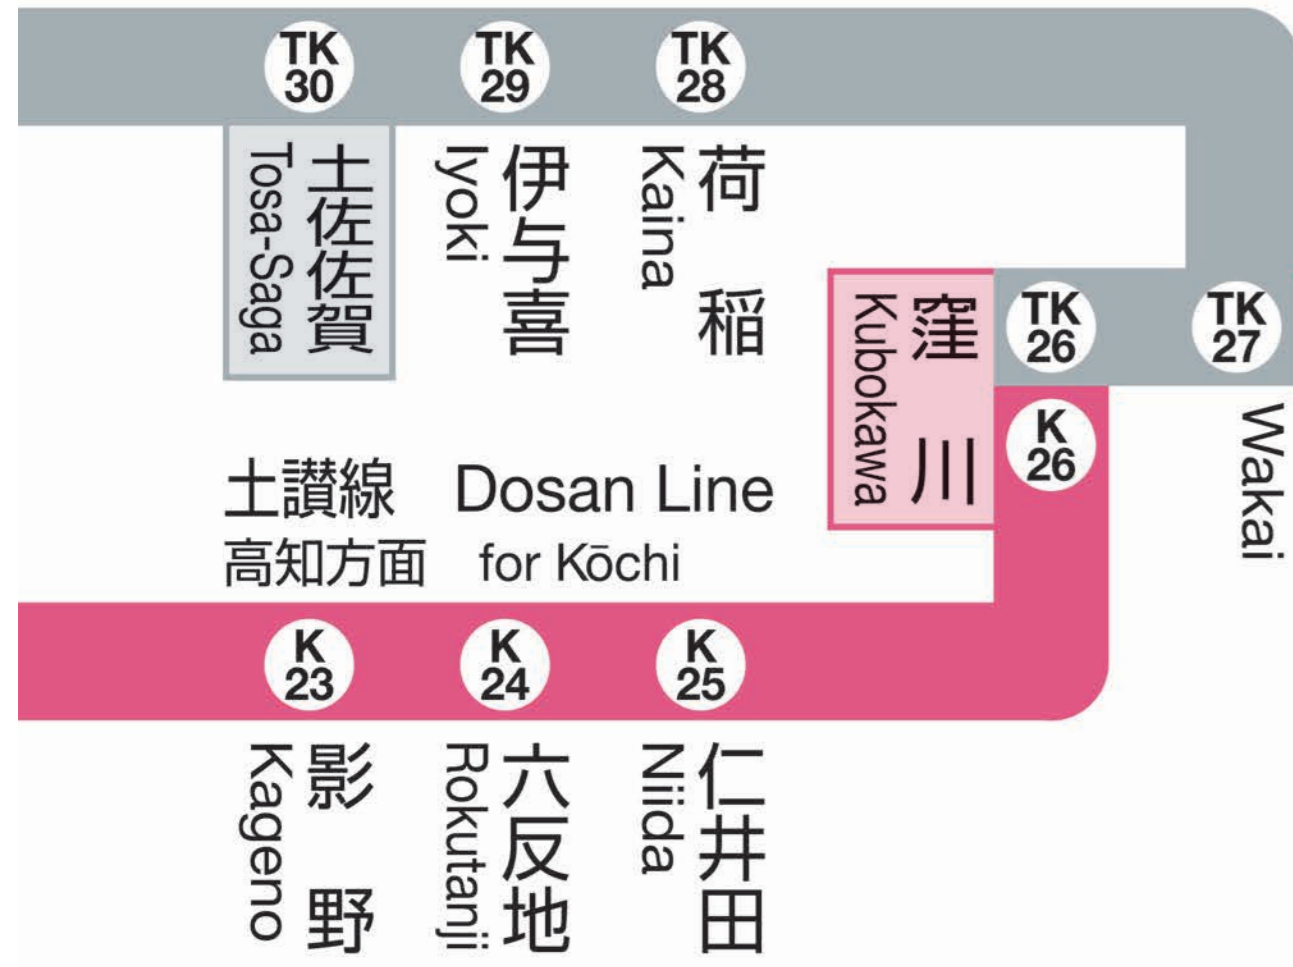

土佐くろしお鉄道（中村・宿毛線）

中村方面 for Nakamura

予土線（しまんとグリーンライン）
Yodo Line (Shimanto Green Line)

宇和島方面 for Uwajima

江川崎 for Ekawasaki		方面	宇和島 for Uwajima		方面
4			4		
5			5		
6			6	39	宇和島 ワンマン
7	03	窪川 ワンマン	7	31	宇和島 ワンマン
8			8		
9			9		
10	36	窪川 ワンマン	10		
11			11		
12			12	16	宇和島 ワンマン
13	19	窪川 ワンマン	13		
14			14	56	宇和島 ワンマン
15	21	江川崎 ワンマン	15		
16	43	江川崎 ワンマン	16	15	宇和島 ワンマン
17			17		
18	31	窪川 ワンマン	18	05	宇和島 ワンマン
19	37	江川崎 ワンマン	19	12	宇和島 ワンマン
20			20	32	宇和島 ワンマン
21	26	江川崎 ワンマン	21		
22			22		
23			23		
0			0		
1			1		

列車運行情報 Train Status Information

열차 운행 정보 列车的运行信息 列车的运行资讯

列車の遅延・運休、走行位置に関する情報をお知らせします。

<https://www.jr-shikoku.co.jp/info/select/>

※予土線・牟岐線の列車走行位置情報は表示できません。

○列車の発車時刻やきっぷに関するお問い合わせは・・・
Please phone the number below for information about departure time of trains and tickets.