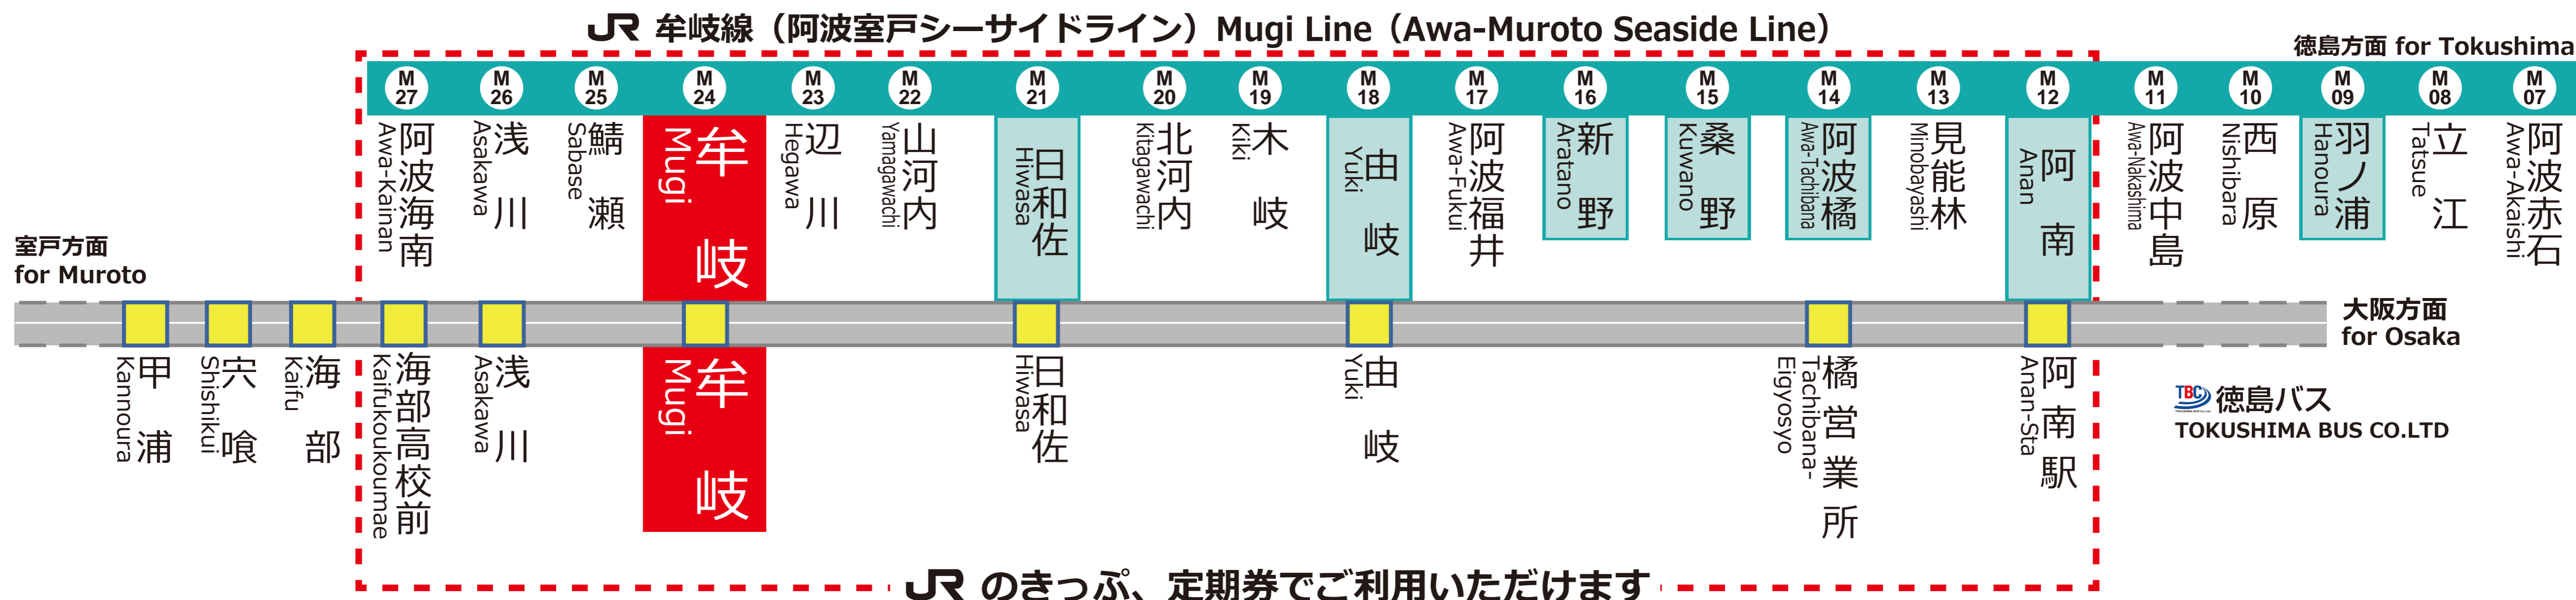

徳島バス 発車時刻表

Timetable

徳島バス(株)が運行する高速バス「室戸・生見・阿南大阪線」の以下の便は一部区間内(阿南駅～甲浦間)で乗り降りができます。そのうち、 の区間(阿南駅～海部高校前)では、JRのきっぷ、定期券がご利用いただけます。牟岐線と併せてご利用ください。

阿波海南 for Awa-Kainan		海部高校前経由 室戸 for Muroto		海部高校前経由 生見 for Ikumi		方面		阿南 for Anan		徳島 for Tokushima		阿南経由 大阪 for Osaka		方面	
JR		徳島バス		徳島バス		JR		徳島バス		徳島バス		徳島バス		徳島バス	
5						5	50	鳴門 2							
6	21	阿波海南 1				6	28	徳島 2	59	徳島 2					
7	52	阿波海南 2				7	14	徳島 1							
8						8	54	六吹 2				32	阿南経由 大阪		
9						9									
10				54	海部高校前経由 生見	10	24	徳島 1							
11	29	阿波海南 2				11									
12						12	24	板野 2							
13	29	阿波海南 2		29	海部高校前経由 生見	13						07	阿南経由 大阪		
14						14	24	徳島 2							
15	29	阿波海南 1				15						37	阿南経由 大阪		
16	49	阿波海南 1		54	海部高校前経由 室戸	16	24	徳島 2							
17	39	阿波海南 1				17	41	徳島 2							
18						18	41	徳島 2							
19	33	阿波海南 1				19									
20						20	59	徳島 2							
21						21									
22						22									

2024.03.16 改正 (JR四国)、2024.03.16 改正 (徳島バス)

JRをご利用のお客様へ

列車運行情報 Train Status Information

열차 운행 정보 列车的运行信息 列车的运行资讯

列車の遅延・運休、走行位置に関する情報をお知らせします。

<https://www.jr-shikoku.co.jp/info/select/>

※予土線・牟岐線の列車走行位置情報は表示できません。

◆牟岐駅 M24
Tel. (0884) 72 - 0069

TBC 徳島バスをご利用のお客様へ

徳島バスHP: <https://www.tokubus.co.jp/highwaybus/ananosaka/>

<徳島バスHP>

徳島バス(株)が運行する高速バス「室戸・生見・阿南大阪線」の一部の便では阿南～甲浦間で乗り降り
ができます。そのうち下記停留所間ではJRきっぷ、定期をご利用いただけます。

停留所: 阿南駅、橋営業所(注)、由岐、日和佐、牟岐、浅川、海部高校前(注:橋営業所は阿波橋駅から約1.5km離れています)