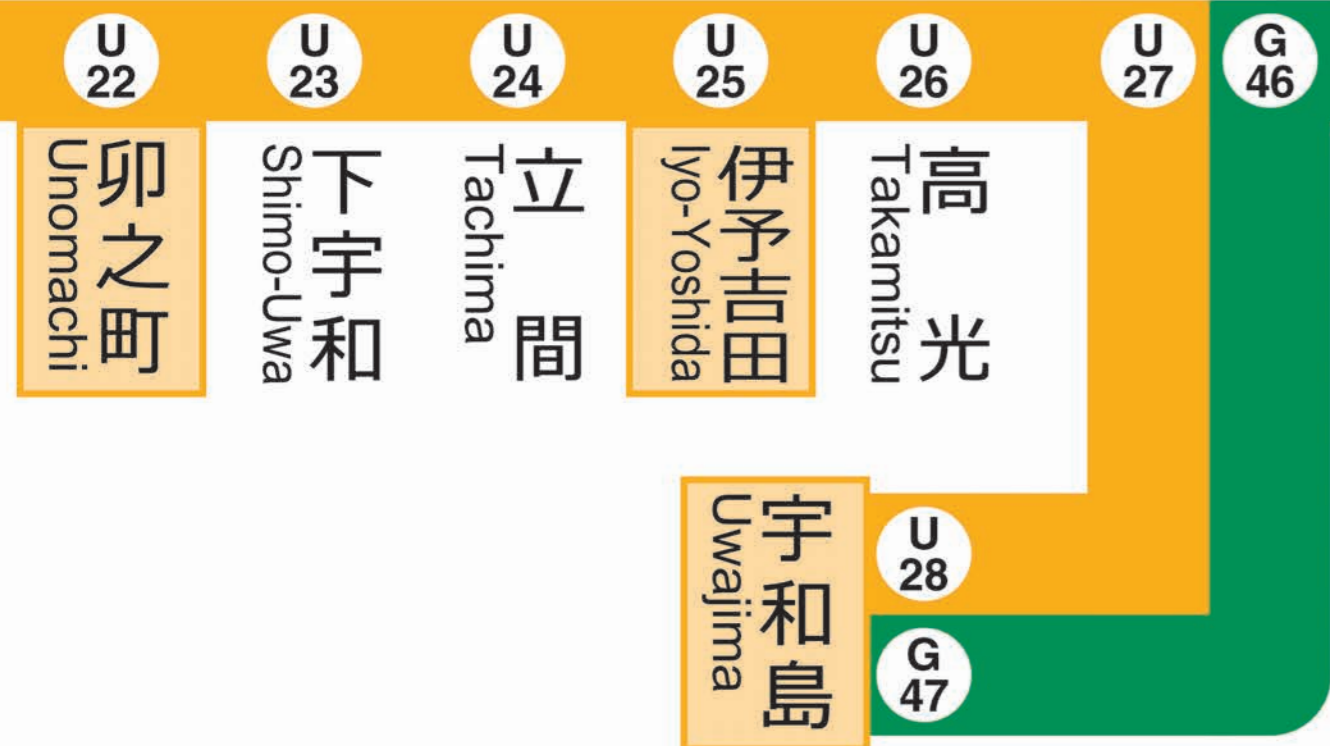

予讃線 Yosan Line

松山方面 for Matsuyama

北宇和島  
Kita-Uwajima

予土線(しまんとグリーンライン)

Yodo Line (Shimanto Green Line)

窪川方面 for Kubokawa

宇和島 for Uwajima		方面	江川崎 for Ekawasaki	窪川 for Kubokawa	方面
4			4		
5			5		
6			6	44	窪川 ワンマン
7	12	宇和島 ワンマン	7		
8			8		
9			9		
10			10	19	窪川 ワンマン
11			11		
12	35	宇和島 ワンマン	12		
13			13	02	窪川 ワンマン
14			14		
15	14	宇和島 ワンマン	15	02	江川崎 ワンマン
16	36	宇和島 ワンマン	16	26	江川崎 ワンマン
17			17		
18	24	宇和島 ワンマン	18	15	窪川 ワンマン
19	30	宇和島 ワンマン	19	21	江川崎 ワンマン
20	49	宇和島 ワンマン	20		
21			21	09	江川崎 ワンマン
22			22		
23			23		
0			0		
1			1		

列車運行情報 Train Status Information

열차 운행 정보 列车的运行信息 列车的运行资讯

列車の遅延・運休、走行位置に関する情報をお知らせします。  
https://www.jr-shikoku.co.jp/info/select/

※予土線・牟岐線の列車走行位置情報は表示できません。

○列車の発車時刻やきっぷに関するお問い合わせは・・・  
Please phone the number below for information about departure time of trains and tickets.