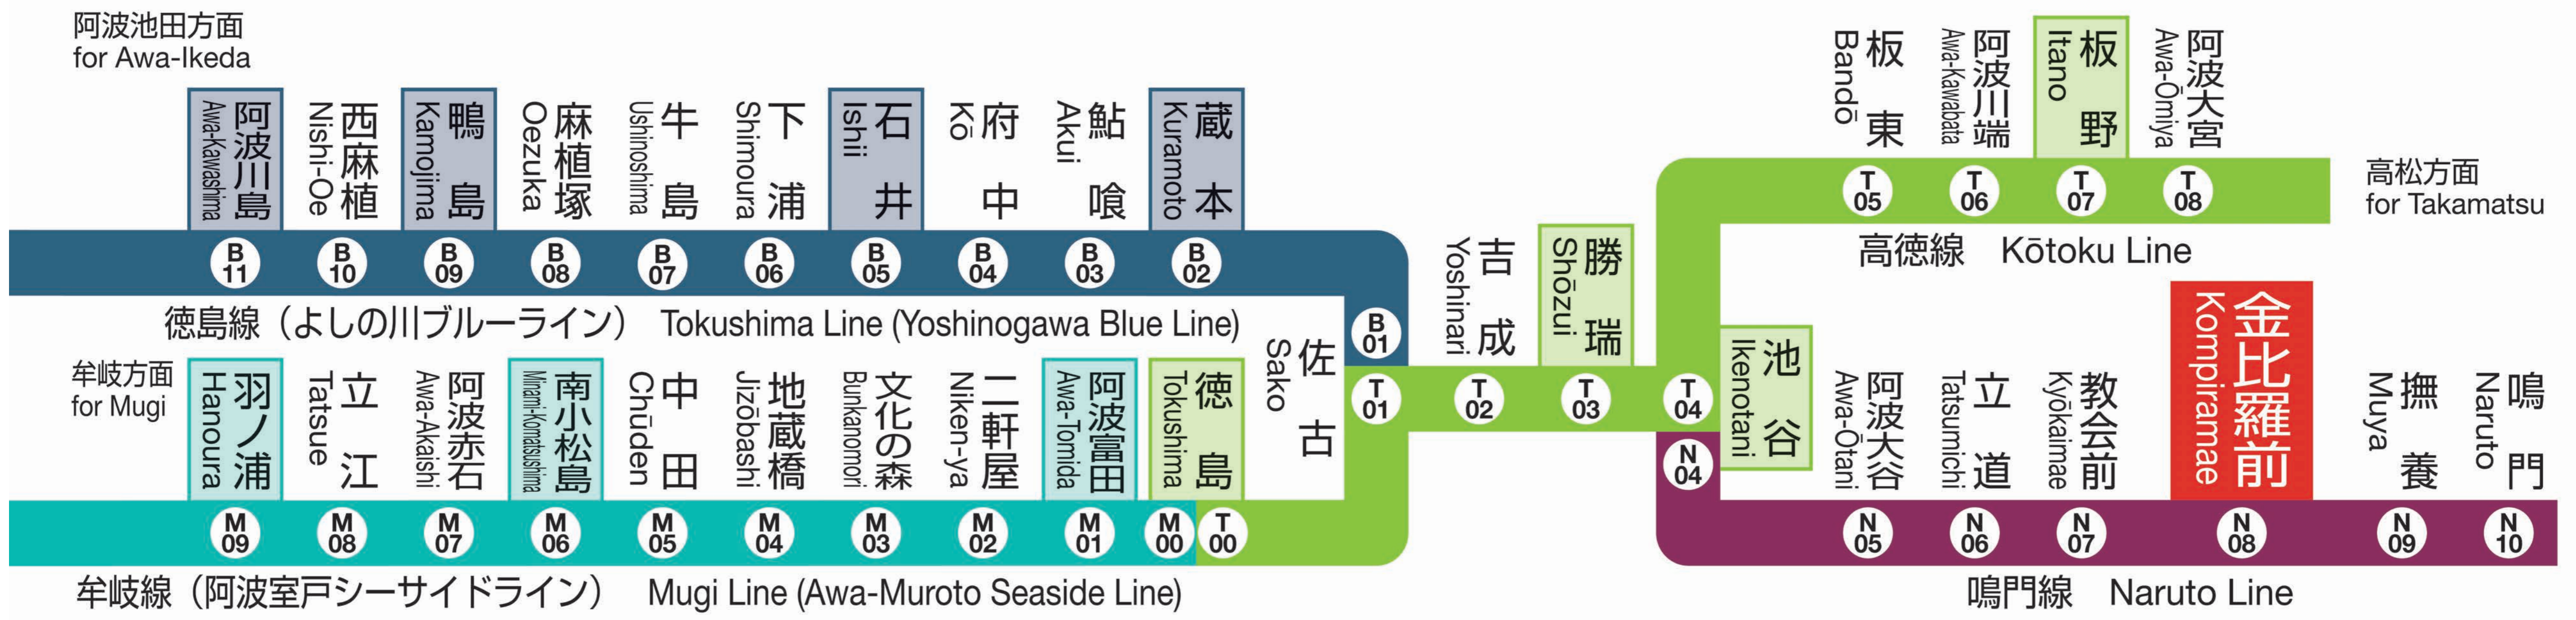

JR 金比羅前駅 N08 発車時刻

Kompiramae Station

Timetable

池谷 for Ikenotani			徳島 for Tokushima			阿南 for Anan			方面			鳴門 for Naruto			方面		
4																	
5																	
6	39	桑野 Kuwana															
7	38	徳島 Tokushima															
8	20	徳島 Tokushima															
9	12	徳島 Tokushima ワンマン															
10	05	徳島 Tokushima ワンマン															
11	05	徳島 Tokushima ワンマン															
12	05	徳島 Tokushima ワンマン															
13	05	徳島 Tokushima ワンマン															
14	05	徳島 Tokushima ワンマン															
15	05	徳島 Tokushima ワンマン															
16	05	徳島 Tokushima															
17	05	徳島 Tokushima															
18	16	徳島 Tokushima															
19	16	徳島 Tokushima															
20	16	徳島 Tokushima															
21	16	徳島 Tokushima ワンマン															
22																	
23																	
0																	
1																	

列車運行情報 Train Status Information

열차 운행 정보 列车的运行信息 列车的运行资讯

列車の遅延・運休、走行位置に関する情報をお知らせします。
<https://www.jr-shikoku.co.jp/info/select/>

※予土線・牟岐線の列車走行位置情報は検索できません。

○列車の発車時刻やきっぷに関するお問い合わせは・・・
 Please phone the number below for information about departure time of trains and tickets.