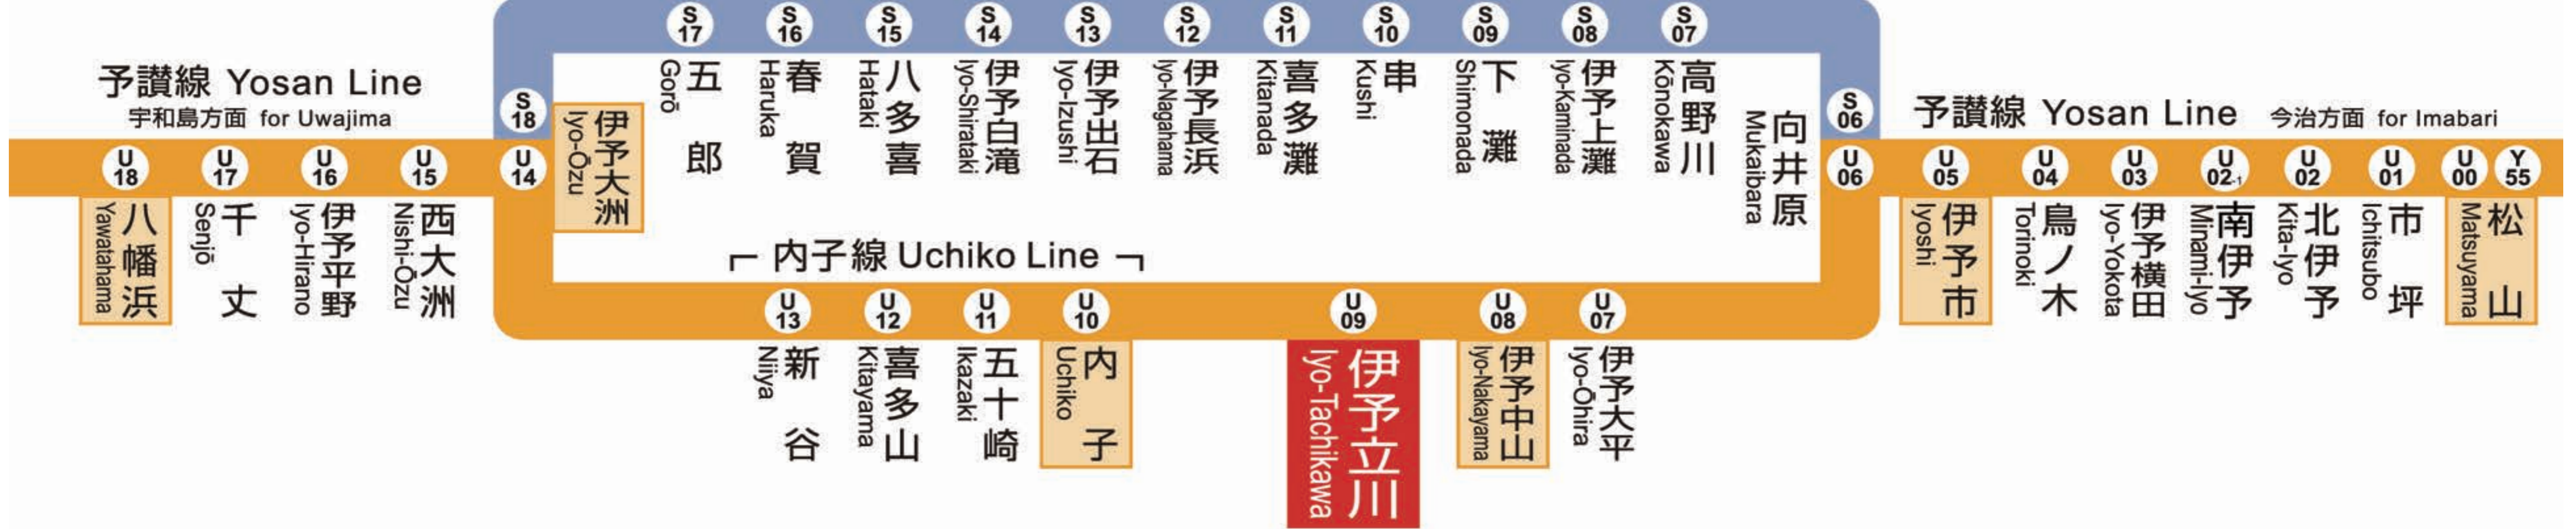

JR伊予立川駅 U09

Iyo-Tachikawa Station

発車時刻

Timetable

予讃線 愛ある伊予灘線経由 Yosan Line via Aiaru Iyo-Nada

内子 方面 for Uchiko			伊予大洲 方面 for Iyo-Ōzu			宇和島 方面 for Uwajima			伊予市 方面 for Iyoshi			松山 方面 for Matsuyama		
4														
5														
6	15	宇和島 1 ワンマン							49	松山 1 ワンマン				
7	25	伊予大洲 2 土、休日ワンマン												
8									16	松山 1 ワンマン				
9	52	八幡浜 2 ワンマン							52	松山 1 ワンマン				
10														
11	09	伊予大洲 1 ワンマン												
12									14	松山 1 ワンマン				
13														
14	05	伊予大洲 1 ワンマン							36	松山 1 ワンマン				
15														
16	34	伊予大洲 1 ワンマン							34	伊予市 2 ワンマン				
17														
18	23	八幡浜 1 ワンマン							23	伊予市 2 ワンマン				
19	47	伊予大洲 1 ワンマン												
20														
21	27	伊予大洲 1 ワンマン							27	伊予市 2 ワンマン				
22									35	松山 1 ワンマン				
23														
0														
1														

列車運行情報 Train Status Information

열차 운행 정보 列车的运行信息 列车的运行资讯

列車の遅延・運休、走行位置に関する情報をお知らせします。
<https://www.jr-shikoku.co.jp/info/select/>

※予土線・牟岐線の列車走行位置情報は表示できません。

○列車の発車時刻やきっぷに関するお問い合わせは・・・
 Please phone the number below for information about departure time of trains and tickets.