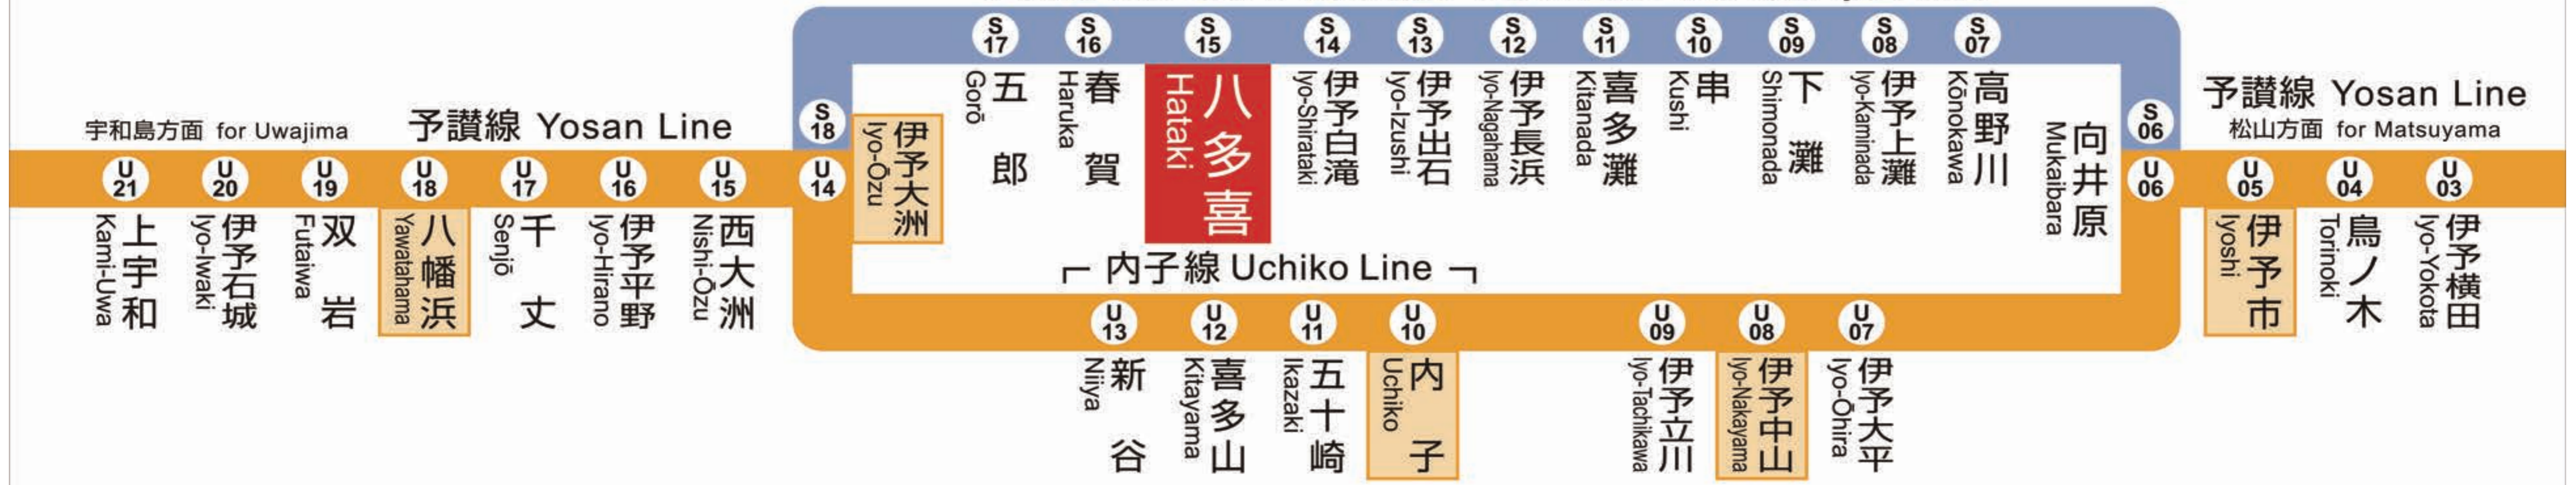

予讃線 愛ある伊予灘線経由 Yosan Line via Aiaru Iyo-Nada

伊予大洲 for Iyo-Ozu			八幡浜 for Yawatahama			宇和島 for Uwajima			方面	伊予長浜 for Iyo-Nagahama			松山 for Matsuyama			方面
4																
5																
6													14	松山		
7	31	宇和島											03	伊予市	ワンマン	
8	38	伊予大洲											10	松山	土、休日ワンマン	
9													58	松山	ワンマン	
10																
11	15	宇和島														
12													29	伊予市	ワンマン	
13	07	八幡浜														
14	19	八幡浜														
15													47	松山	ワンマン	
16																
17	26	八幡浜											18	松山	ワンマン	
18																
19	17	八幡浜											00	松山	ワンマン	
20	21	八幡浜														
21													07	松山	ワンマン	
22	29	八幡浜														
23																
0																
1																

列車運行情報 Train Status Information
열차 운행 정보 列车的运行信息 列車的運行資訊

列車の遅延・運休、走行位置に関する情報をお知らせします。
https://www.jr-shikoku.co.jp/info/select/
※予土線・牟岐線の列車走行位置情報は表示できません。

○列車の発車時刻やきっぷに関するお問い合わせは・・・
Please phone the number below for information about departure time of trains and tickets.