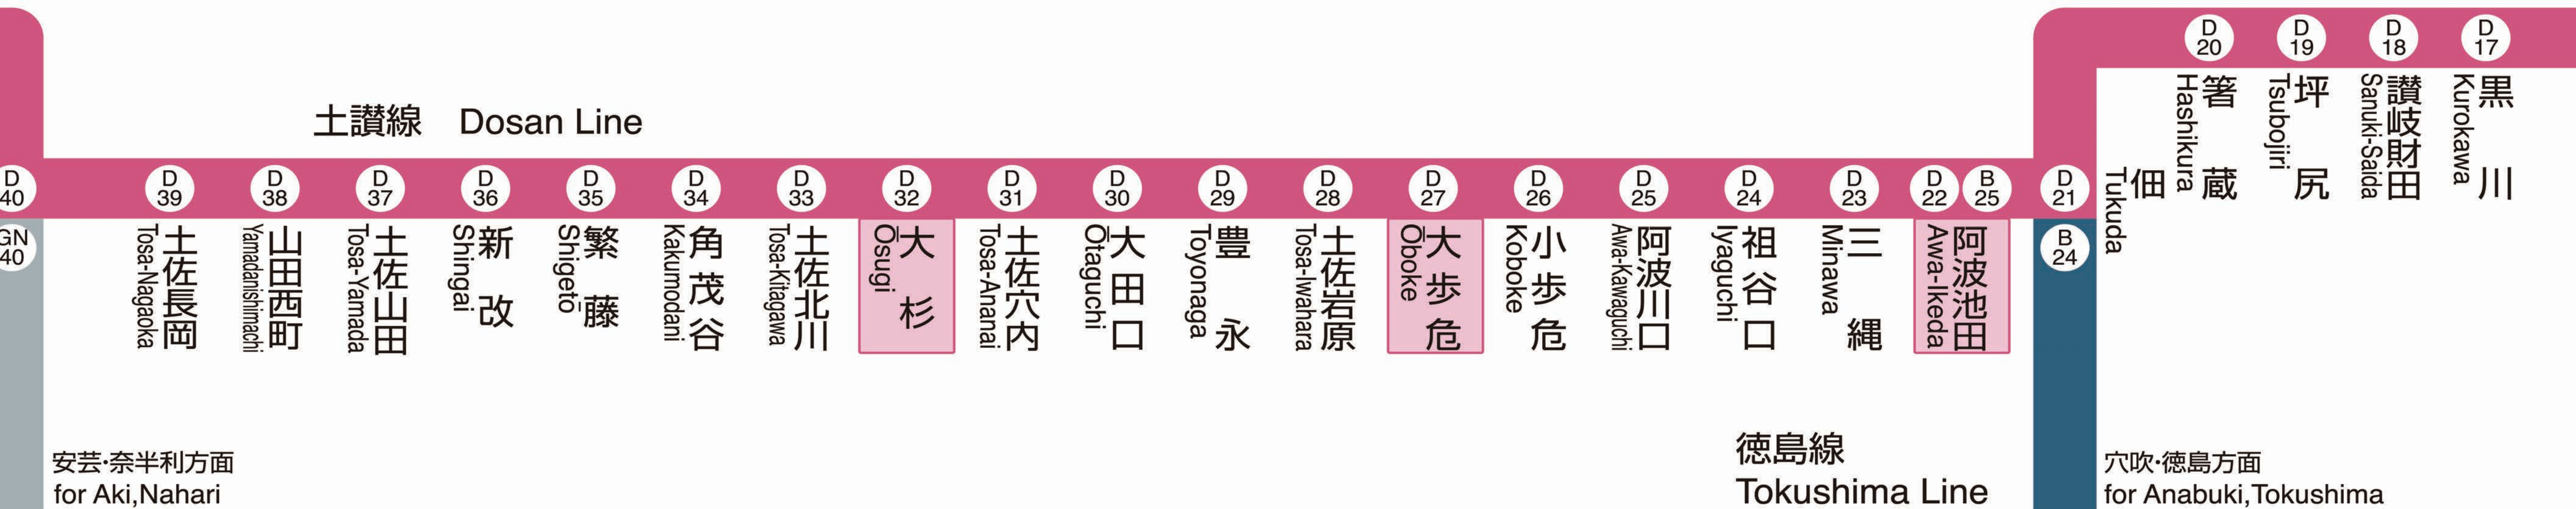

須崎・窪川方面
for Susaki, Kubokawa

琴平・多度津方面
for Kotohira, Tadotsu

高知 for Kochi	須崎 for Susaki	窪川 for Kubokawa	中村 for Nakamura	方面	土佐山田 for Tosa-Yamada	阿波池田 for Awa-Ikeda	高松 for Takamatsu	岡山 for Okayama	方面
------------------------	-------------------------	---------------------------	---------------------------	-----------	--------------------------------	------------------------------	----------------------------	--------------------------	-----------

4						4	58		2						
5						5	59		3						
6	08	須崎	1	43	須崎	1				21	土佐山田	1	44	土佐山田	3
7	08	高知	1	21	伊野	3	43	高知	1	54	高知	3	20	土佐山田	1
8	10	中村	3	24	高知	1	39	高知	1				41	土佐山田	2
9	12	高知	1	32	高知	2	43	高知	3				20	岡山	2
10	03	高知	1	30	高知	2	43	須崎	3				04	土佐山田	2
11	03	高知	1	22	高知	1	43	高知	3				04	土佐山田	2
12	03	高知	1	21	高知	3	43	高知	3				04	土佐山田	2
13	03	高知	1	33	高知	1	43	高知	3				04	阿波池田	2
14	03	高知	1	34	高知	1	43	高知	3				04	土佐山田	2
15	03	高知	1	31	高知	1	49	高知	2	59	高知	1	04	土佐山田	2
16	22	高知	3	32	高知	3	56	高知	2				21	岡山	1
17	04	高知	1	33	高知	1	41	須崎	3				06	土佐山田	3
18	15	高知	1	26	窪川	1	38	高知	1	46	高知	2	07	阿波池田	2
19	08	高知	1	34	高知	2	42	須崎	3	55	高知	3	08	土佐山田	3
20	25	高知	1	43	高知	1	58	高知	3				43	高松	3
21	36	高知	1	39	須崎	3							58	土佐山田	1
22	11	高知	1	39	高知	1	54	高知	3				19	土佐山田	2
23	59	高知	2												
0															
1															

列車運行情報 Train Status Information
열차 운행 정보 列车的运行信息 列車的運行資訊
列車の遅延・運休、走行位置に関する情報をお知らせします。
<https://www.jr-shikoku.co.jp/info/select/>
※予土線・牟岐線の列車走行位置情報は表示できません。

○列車の発車時刻やきっぷに関するお問い合わせは・・・
Please phone the number below for information about departure time of trains and tickets.
◆JR四国電話案内センター ショックニ
Tel. (0570) 00 - 4592 (8:00~19:00/年中無休) ※通話料がかかります