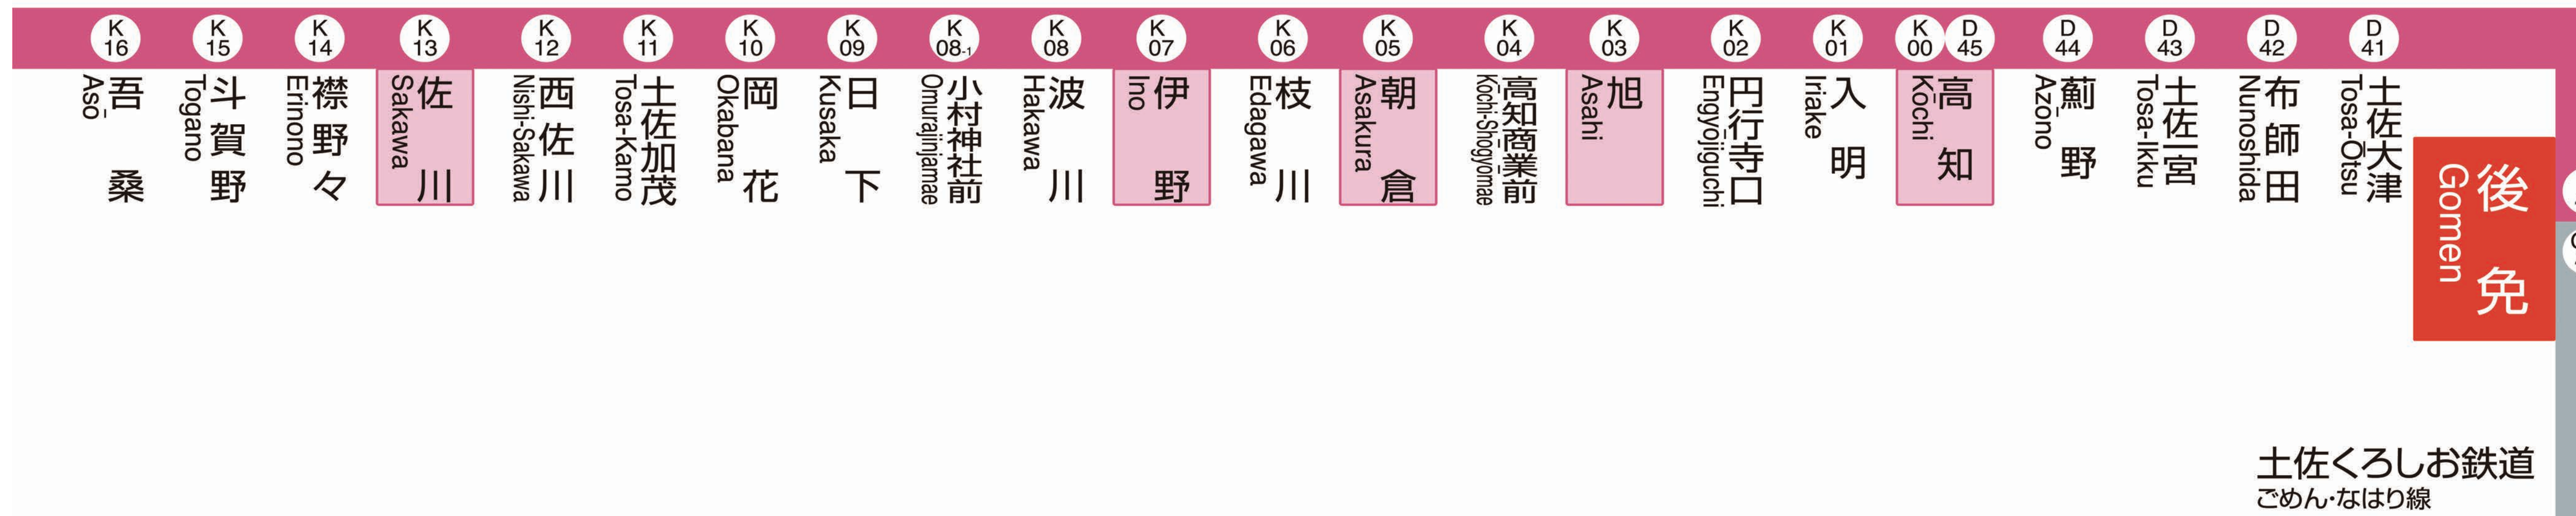

須崎・窪川方面
for Susaki, Kubokawa

琴平・多度津方面
for Kotohira, Tadotsu

高知 for Kochi	須崎 for Susaki	窪川 for Kubokawa	中村 for Nakamura	方面	土佐山田 for Tosa-Yamada	阿波池田 for Awa-Ikeda	高松 for Takamatsu	岡山 for Okayama	方面
------------------------	-------------------------	---------------------------	---------------------------	-----------	--------------------------------	------------------------------	----------------------------	--------------------------	-----------

4						4	58		2						
5						5	59		3						
6	08	須崎	1	43	須崎	1				21	土佐山田	1	44	土佐山田	3
7	08	高知	1	21	伊野	3	43	高知	1	54	高知	3	20	土佐山田	1
8	10	中村	3	24	高知	1	39	高知	1				41	土佐山田	2
9	12	高知	1	32	高知	2	43	高知	3				20	岡山	2
10	03	高知	1	30	高知	2	43	須崎	3				04	土佐山田	2
11	03	高知	1	22	高知	1	43	高知	3				04	土佐山田	2
12	03	高知	1	21	高知	3	43	高知	3				04	土佐山田	2
13	03	高知	1	33	高知	1	43	高知	3				04	阿波池田	2
14	03	高知	1	34	高知	1	43	高知	3				04	土佐山田	2
15	03	高知	1	31	高知	1	49	高知	2	59	高知	1	04	土佐山田	2
16	22	高知	3	32	高知	3	56	高知	2				21	岡山	1
17	04	高知	1	33	高知	1	41	須崎	3				06	土佐山田	3
18	15	高知	1	26	窪川	1	38	高知	1	46	高知	2	07	阿波池田	2
19	08	高知	1	34	高知	2	42	須崎	3	55	高知	3	08	土佐山田	3
20	25	高知	1	43	高知	1	58	高知	3				43	高松	3
21	36	高知	1	39	須崎	3							58	土佐山田	1
22	11	高知	1	39	高知	1	54	高知	3				19	土佐山田	2
23	59	高知	2												
0															
1															