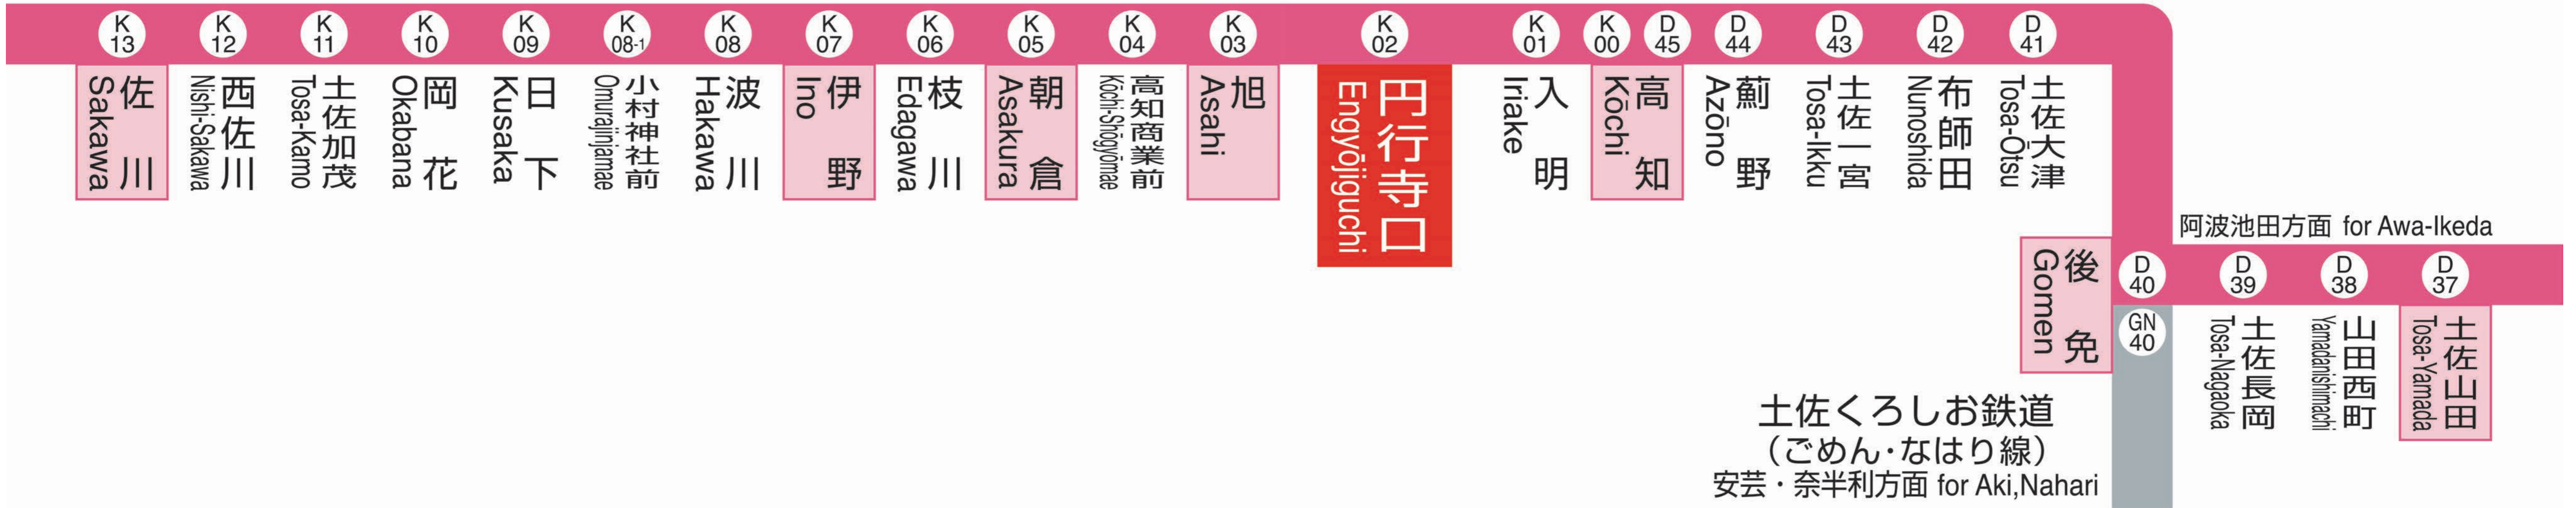

須崎方面 for Susaki

土讃線 Dosan Line

須崎 方面 for Susaki		窪川 方面 for Kubokawa		高知 方面 for Kōchi		土佐山田 方面 for Tosa-Yamada	
4				4			
5	45	窪川 ワンマン		53	土佐山田 ワンマン		
6	37	須崎 ワンマン	55 伊野 土、休日運休	43 土佐山田 停車駅注意	高知 高知 山田西町 通過		
7	12	須崎	49 伊野	20	土佐山田	35 高知	
8	30	須崎		10 高知 土、休日運休	高知	36 高知	52 高知
9	40	須崎 ワンマン		12 高知	土佐山田 ワンマン	30 高知	57 高知
10	33	伊野 ワンマン		50 高知 ワンマン			
11	11	須崎 ワンマン		21 土佐山田 ワンマン	44 高知 ワンマン		
12	11	窪川 ワンマン	31 伊野 ワンマン	37 高知			
13	11	須崎		18 高知 ワンマン	37 高知 ワンマン		
14	11	須崎		37 土佐山田 ワンマン			
15	11	窪川	31 伊野 ワンマン	58 須崎	37 高知 ワンマン		
16	31	須崎 ワンマン	55 伊野 ワンマン 土、休日運休	19 高知 ワンマン	36 土佐山田		
17	33	窪川		18 土佐山田	41 高知 ワンマン 土、休日運休		
18	05	須崎	20 須崎	38 伊野 ワンマン 土、休日運休	10 土佐山田	46 土佐山田	
19	12	窪川		21 土佐山田	39 高知 ワンマン 土、休日運休		
20	11	須崎		47 高知 ワンマン			
21	11	伊野 ワンマン		48 土佐山田 ワンマン			
22	12	須崎	57 伊野 ワンマン	28 高知			
23				23			
0				0			
1				1			

列車運行情報 Train Status Information  
열차 운행 정보 列车的运行信息 列車的運行資訊

列車の遅延・運休、走行位置に関する情報をお知らせします。  
https://www.jr-shikoku.co.jp/info/select/  
※予土線・牟岐線の列車走行位置情報は表示できません。

○列車の発車時刻やきっぷに関するお問い合わせは・・・  
Please phone the number below for information about departure time of trains and tickets.

◆JR四国電話案内センター ショクニ  
Tel. (0570) 00 - 4592  
(8:00~19:00/年中無休)  
※通話料がかかります

○お忘れ物や列車の運行状況等に関するお問い合わせは・・・  
Please phone the number below for information about lost items, train status information, etc.