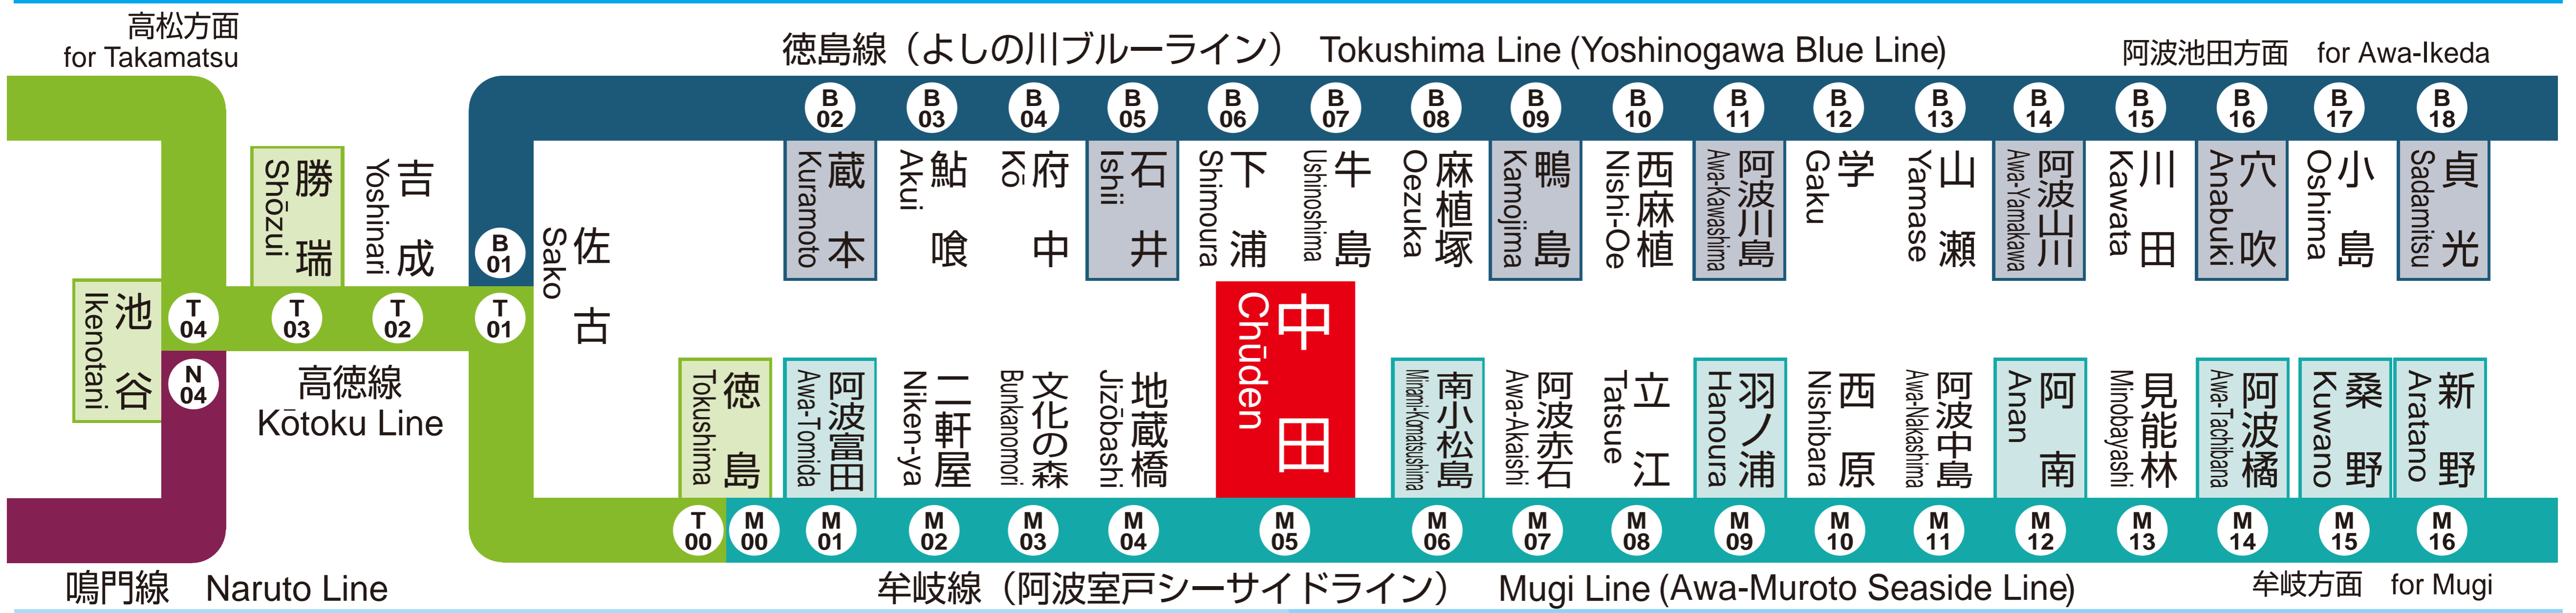

JR 中田駅 M05 Chūden Station

発車時刻

Timetable

徳島 方面 for Tokushima		高松 方面 for Takamatsu		阿南 方面 for Anan		牟岐 方面 for Mugi	
4				4			
5				5	47	阿波海南 1 ワンマン	
6	11	徳島 2 ワンマン		6			
7	11	鳴門 2 のりば	33	7	02	牟岐 1 のりば	34
8	15	徳島 2 のりば	41	8	13	阿南 1 のりば	41
9	12	徳島 2 のりば	53	9	46	阿波海南 1 ワンマン	
10	23	穴吹 2 のりば	53	10	16	阿南 1 のりば	46
11	23	阿波池田 2 のりば	53	11	16	阿南 1 ワンマン	46
12	23	穴吹 2 ワンマン	53	12	16	阿南 1 ワンマン	46
13	23	徳島 2 ワンマン	53	13	16	阿南 1 のりば	46
14	23	徳島 2 のりば	53	14	16	阿南 1 ワンマン	46
15	23	阿波池田 2 ワンマン	53	15	16	桑野 1 のりば	46
16	23	板野 2 のりば	53	16	16	阿南 1 のりば	46
17	23	阿波池田 2 のりば	53	17	16	阿南 1 のりば	46
18	23	阿波池田 2 のりば	53	18	16	阿南 1 のりば	46
19	23	徳島 2 ワンマン	53	19	16	阿南 1 のりば	
20	28	徳島 2 のりば		20	16	阿南 1 のりば	50
21	28	徳島 2 のりば		21	49	牟岐 1 のりば	
22	30	徳島 2 のりば		22	30	阿南 1 のりば	
23				23	11	阿南 1 のりば	
0				0			
1				1			

列車運行情報 Train Status Information

열차 운행 정보 列车的运行信息 列车的运行资讯

列車の遅延・運休、走行位置に関する情報をお知らせします。
https://www.jr-shikoku.co.jp/info/select/

※予土線・牟岐線の列車走行位置情報は検索できません。

○列車の発車時刻やきっぷに関するお問い合わせは・・・
Please phone the number below for information about departure time of trains and tickets.

◆JR四国電話案内センター ショクニ
Tel. (0570) 00 - 4592
(8:00~19:00/年中無休)
※通話料がかかります

○お忘れ物や列車の運行状況等に関するお問い合わせは・・・
Please phone the number below for information about lost items, train status information, etc.

◆徳島駅 T00 M00
Tel. (088) 622 - 7935