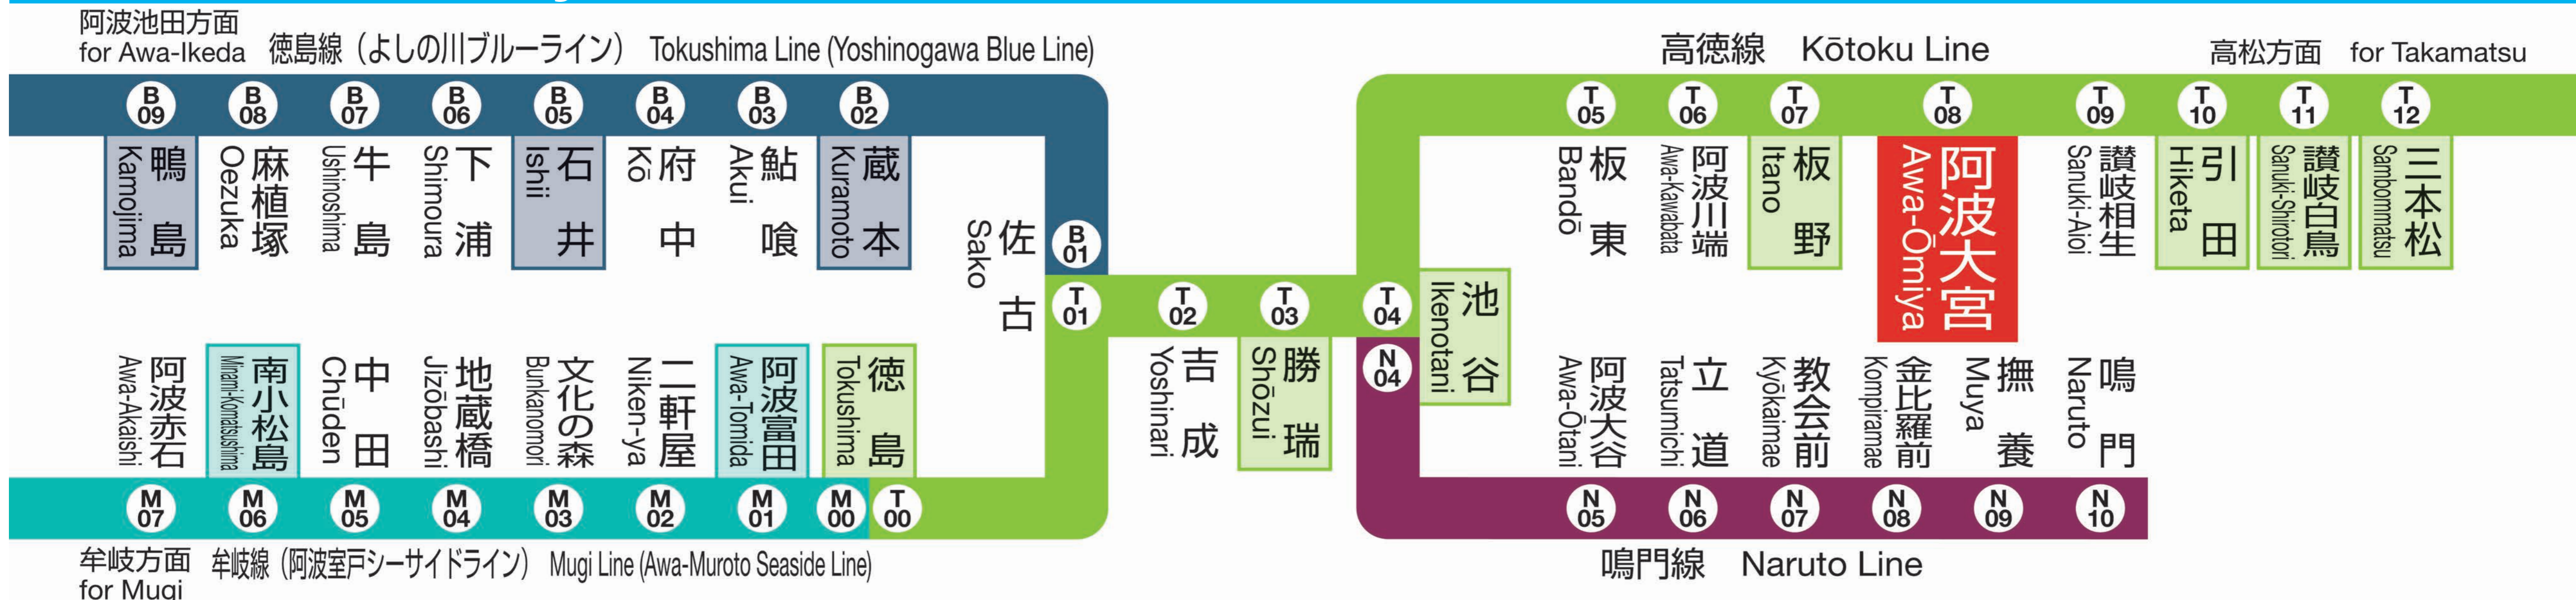

JR 阿波大宮駅 T08

Awa-Ōmiya Station

発車時刻

Timetable

板野 for Itano		徳島 for Tokushima		方面		三本松 for Sambommatsu		高松 for Takamatsu		方面	
4											
5											
6								24		37	
7	15	徳島 1 のりば						34	高松 2 のりば		
8	31	徳島 1 のりば ワンマン									
9											
10											
11											
12											
13	22	徳島 1 のりば ワンマン						08	高松 2 のりば ワンマン		
14											
15											
16											
17								11	高松 2 のりば		
18	36	徳島 1 のりば ワンマン									
19								16	引田 2 のりば		
20	27	徳島 1 のりば									
21	20	徳島 1 のりば									
22	43	徳島 1 のりば									
23											
0											
1											

列車運行情報 Train Status Information

열차 운행 정보 列车的运行信息 列车的运行资讯

列車の遅延・運休、走行位置に関する情報をお知らせします。
<https://www.jr-shikoku.co.jp/info/select/>

※予土線・牟岐線の列車走行位置情報は検索できません。

○列車の発車時刻やきっぷに関するお問い合わせは・・・
 Please phone the number below for information about departure time of trains and tickets.