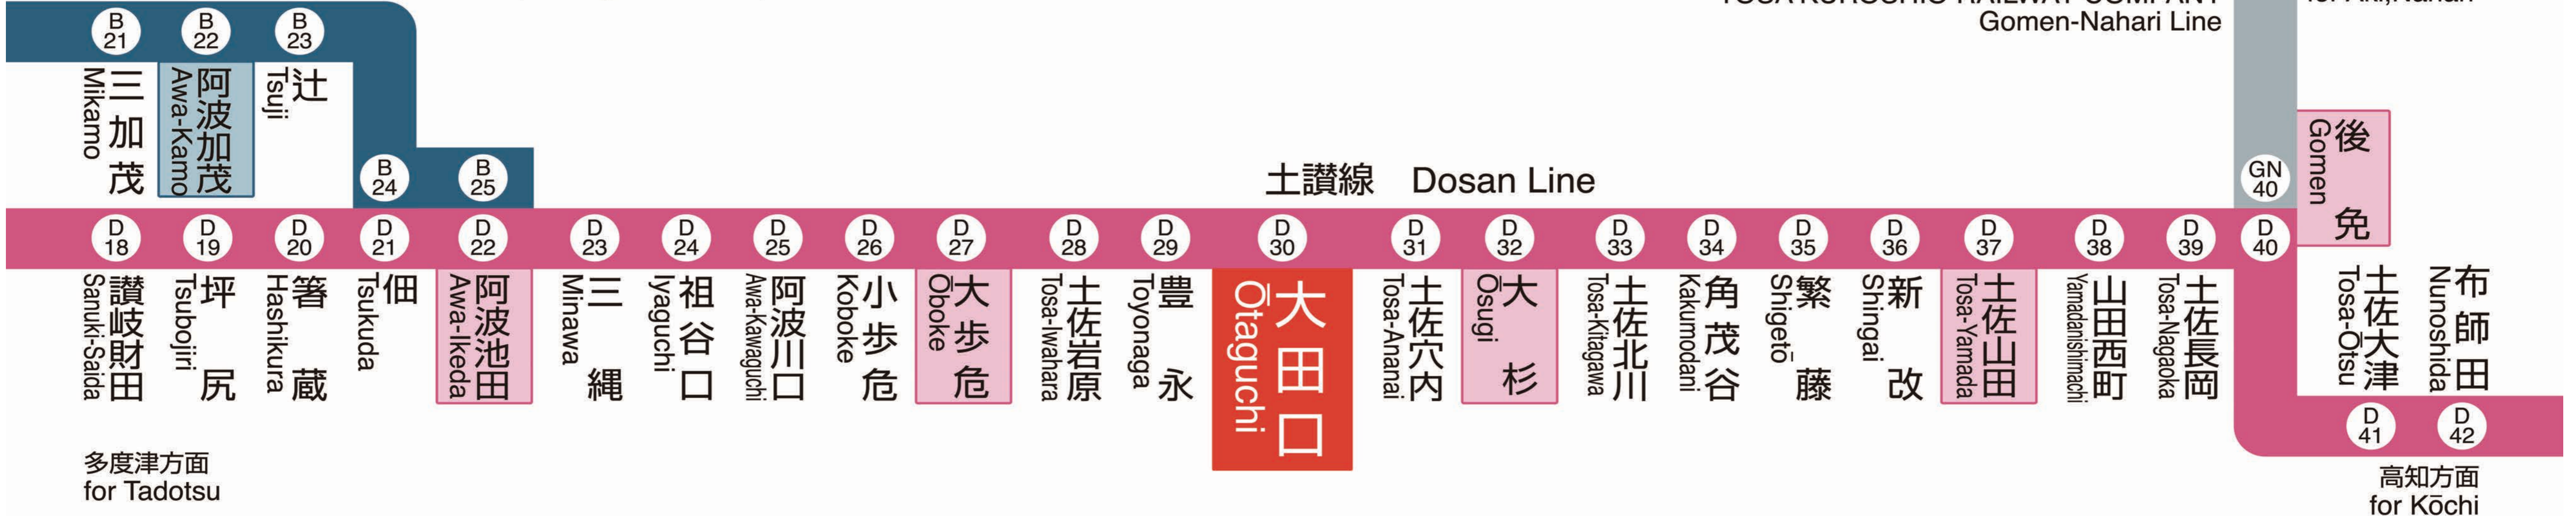

# JR 大田口駅 D 30 Ōtaguchi Station

# 発車時刻

# Timetable

徳島方面  
for Tokushima  
徳島線(よしの川ブルーライン)  
Tokushima Line (Yoshinogawa Blue Line)

土佐くろしお鉄道(ごめん・なはり線)  
TOSA KUROSHIO RAILWAY COMPANY  
Gomen-Nahari Line

安芸・奈半利方面  
for Aki, Nahari

大歩危 for Ōboke		阿波池田 for Awa-Ikeda		方面	土佐山田 for Tosa-Yamada		高知 for Kōchi		方面
4									
5									
6						20	2		
7									
8	05	1				38	2		
9									
10									
11									
12									
13									
14	37	1				37	2		
15									
16									
17	18	1				38	2		
18						36	2		
19	30	1							
20	50	1							
21									
22									
23									
0									
1									