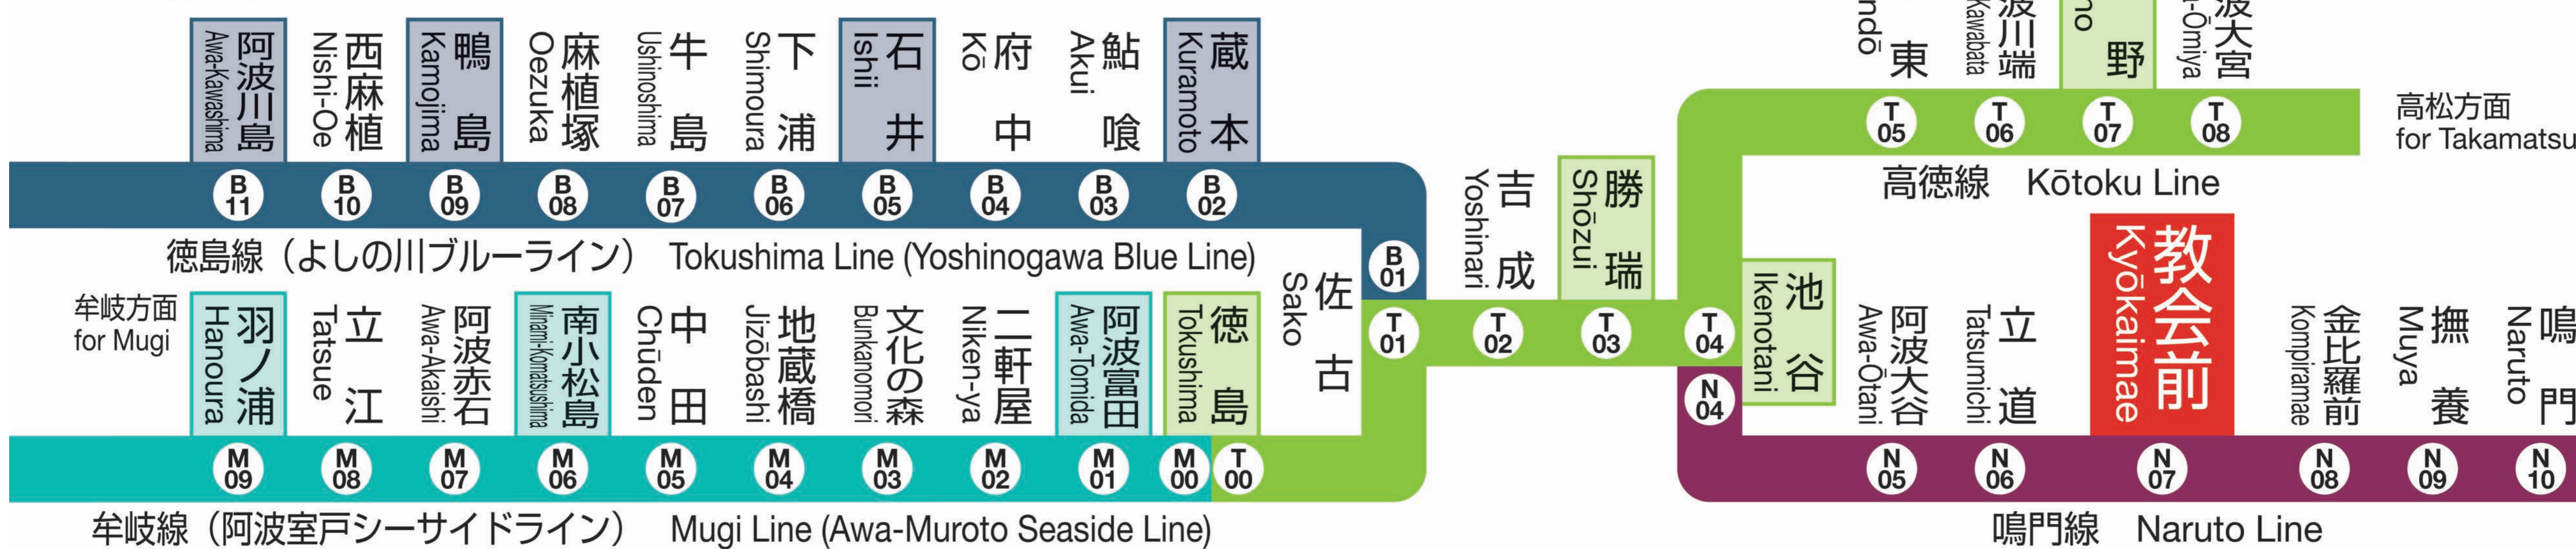

JR 教会前駅 N 07 Kyōkaimae Station

発車時刻

Timetable

阿波池田方面
for Awa-Ikeda

高松方面
for Takamatsu

池谷 for Ikenotani			徳島 for Tokushima			阿南 for Anan			方面			鳴門 for Naruto			方面		
4																	
5																	
6	42	桑野 Kuwano															
7	40	徳島 Tokushima										18	鳴門 Naruto				
8	22	徳島 Tokushima										00	鳴門 Naruto	52	鳴門 Naruto		
9	15	徳島 Tokushima	ワンマン									44	鳴門 Naruto				
10	08	徳島 Tokushima	ワンマン									29	鳴門 Naruto				
11	08	徳島 Tokushima	ワンマン									29	鳴門 Naruto				
12	08	徳島 Tokushima	ワンマン									29	鳴門 Naruto				
13	08	徳島 Tokushima	ワンマン									29	鳴門 Naruto				
14	08	徳島 Tokushima	ワンマン									29	鳴門 Naruto				
15	08	徳島 Tokushima	ワンマン									29	鳴門 Naruto				
16	08	徳島 Tokushima										29	鳴門 Naruto				
17	08	徳島 Tokushima										31	鳴門 Naruto				
18	18	徳島 Tokushima										38	鳴門 Naruto				
19	18	徳島 Tokushima										38	鳴門 Naruto				
20	18	徳島 Tokushima										50	鳴門 Naruto	ワンマン			
21	18	徳島 Tokushima	ワンマン									56	鳴門 Naruto				
22																	
23												23	鳴門 Naruto				
0																	
1																	

列車運行情報 Train Status Information

열차 운행 정보 列车的运行信息 列車的運行資訊

列車の遅延・運休、走行位置に関する情報をお知らせします。

<https://www.jr-shikoku.co.jp/info/select/>

※予土線・牟岐線の列車走行位置情報は検索できません。

○列車の発車時刻やきっぷに関するお問い合わせは・・・
Please phone the number below for information about departure time of trains and tickets.

◆JR四国電話案内センター シコクニ
Tel. (0570) 00 - 4592
(8:00~19:00/年中無休)
※通話料がかかります

2024.03.16 改正

○お忘れ物や列車の運行状況等に関するお問い合わせは・・・
Please phone the number below for information about lost items, train status information, etc.