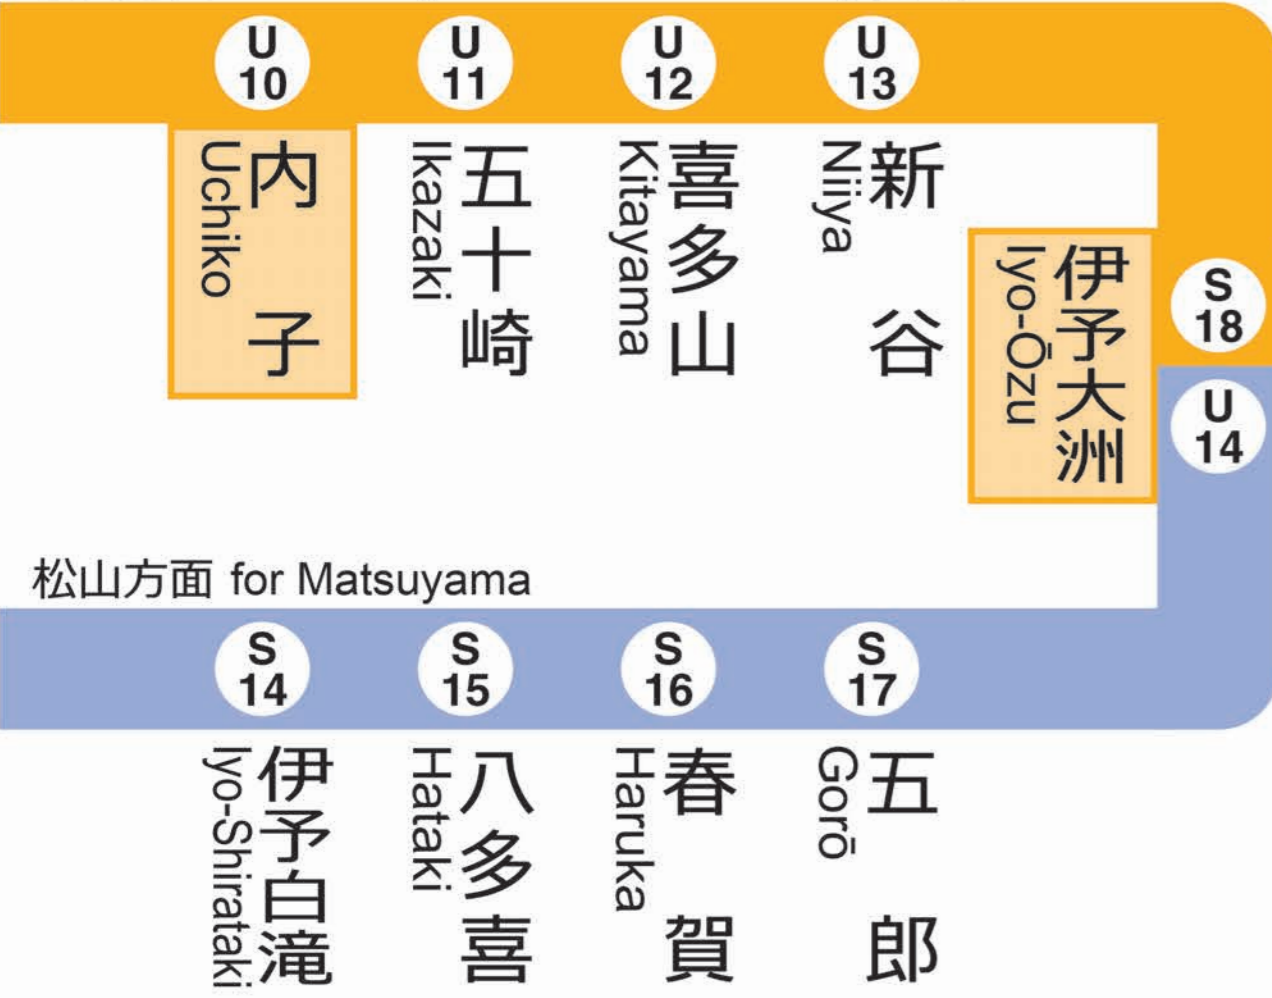

# JR 上宇和駅 U 21 Kami-Uwa Station

# 発車時刻

# Timetable

予讃線 内子経由 Yosan Line via Uchiko

松山方面 for Matsuyama

内子線 Uchiko Line

予讃線 Yosan Line

北宇和島  
Kita-Uwajima

予土線(しまんとグリーンライン)  
Yodo Line (Shimanto Green Line)

窪川方面 for Kubokawa

予讃線 (愛ある伊予灘線) Yosan Line (Aiaru Iyonada Line)

八幡浜 for Yawatahama		内子 for Uchiko		松山 for Matsuyama		方面		卯之町 for Unomachi		宇和島 for Uwajima		方面	
4								4					
5								5					
6	50							6	38		ワンマン		
7	39				ワンマン			7	30		ワンマン		
8								8	35				
9								9					
10								10					
11								11					
12								12	45		ワンマン		
13	08				ワンマン 内子経由 via Uchiko			13					
14								14					
15								15	48		ワンマン		
16	05				ワンマン 愛ある伊予灘線経由 via Iyonada Line			16					
17	58				ワンマン			17	49		ワンマン		
18								18					
19								19	16		ワンマン		
20	02				ワンマン 内子経由 via Uchiko			20					
21								21	24		ワンマン		
22	12				ワンマン			22					
23								23					
0								0					
1								1					