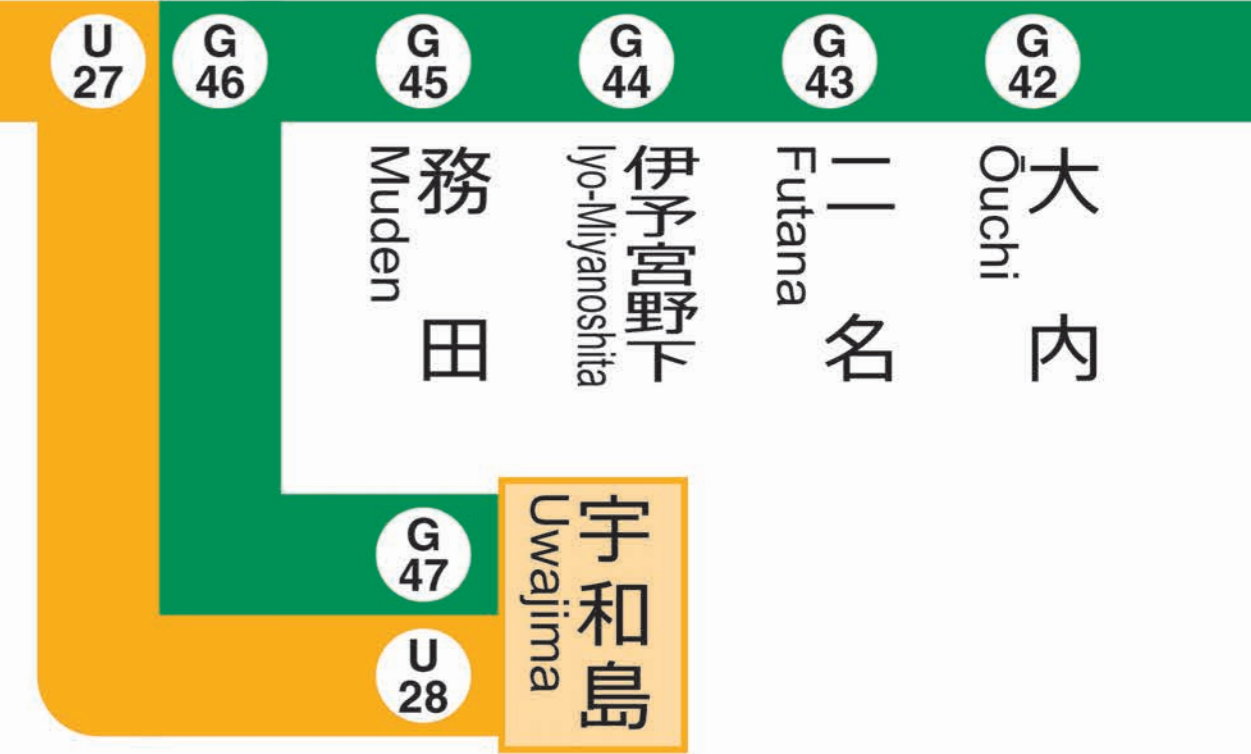

# Timetable

予讃線 内子経由 Yosan Line via Uchiko

松山方面 for Matsuyama

内子線 Uchiko Line

予讃線 Yosan Line

北宇和島  
Kita-Uwajima

予土線(しまんとグリーンライン)  
Yodo Line (Shimanto Green Line)

窪川方面 for Kubokawa

予讃線 (愛ある伊予灘線) Yosan Line (Aiaru Iyonada Line)

八幡浜 for Yawatahama		内子 for Uchiko		松山 for Matsuyama		方面		卯之町 for Unomachi		宇和島 for Uwajima		方面	
4								4					
5								5					
6	50							6	38		ワンマン		
7	39				ワンマン			7	30		ワンマン		
8								8	35				
9								9					
10								10					
11								11					
12								12	45		ワンマン		
13	08				ワンマン 内子経由 via Uchiko			13					
14								14					
15								15	48		ワンマン		
16	05				ワンマン 愛ある伊予灘線経由 via Iyonada Line			16					
17	58				ワンマン			17	49		ワンマン		
18								18					
19								19	16		ワンマン		
20	02				ワンマン 内子経由 via Uchiko			20					
21								21	24		ワンマン		
22	12				ワンマン			22					
23								23					
0								0					
1								1					