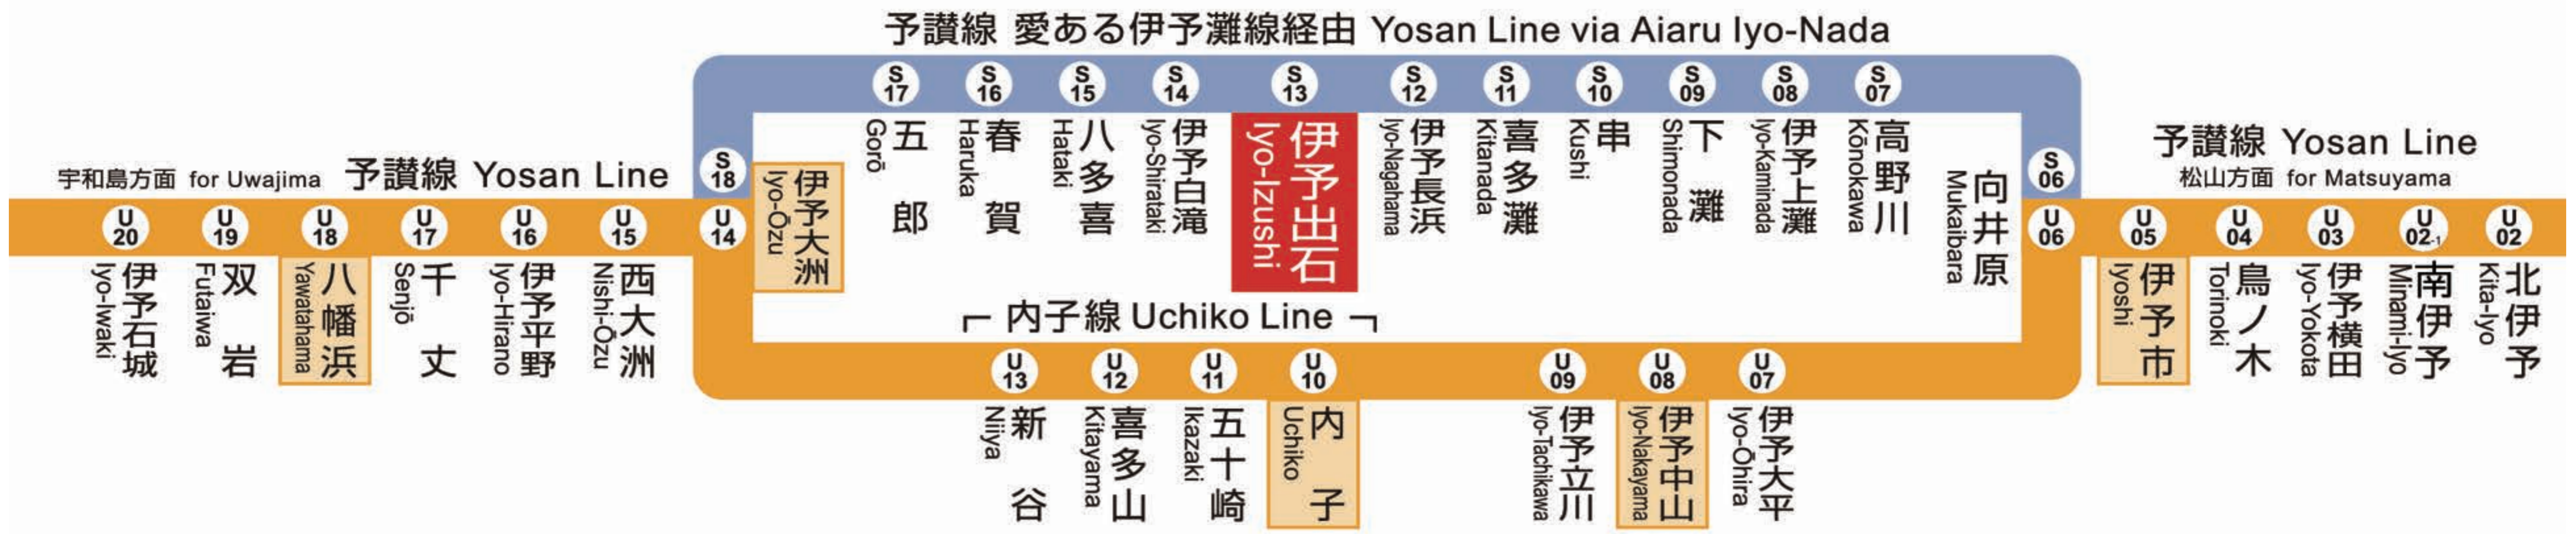

JR伊予出石駅 S 13

Iyo-Izushi Station

発車時刻

Timetable

伊予大洲 for Iyo-Ozu			八幡浜 for Yawatahama			宇和島 for Uwajima			方面	伊予長浜 for Iyo-Nagahama			松山 for Matsuyama			方面
4																
5																
6																
7																
8																
9																
10																
11																
12																
13																
14																
15																
16																
17																
18																
19																
20																
21																
22																
23																
0																
1																

列車運行情報 Train Status Information

열차 운행 정보 列车的运行信息 列車的運行資訊

列車の遅延・運休、走行位置に関する情報をお知らせします。
<https://www.jr-shikoku.co.jp/info/select/>

※予土線・牟岐線の列車走行位置情報は表示できません。

○列車の発車時刻やきっぷに関するお問い合わせは・・・
 Please phone the number below for information about departure time of trains and tickets.