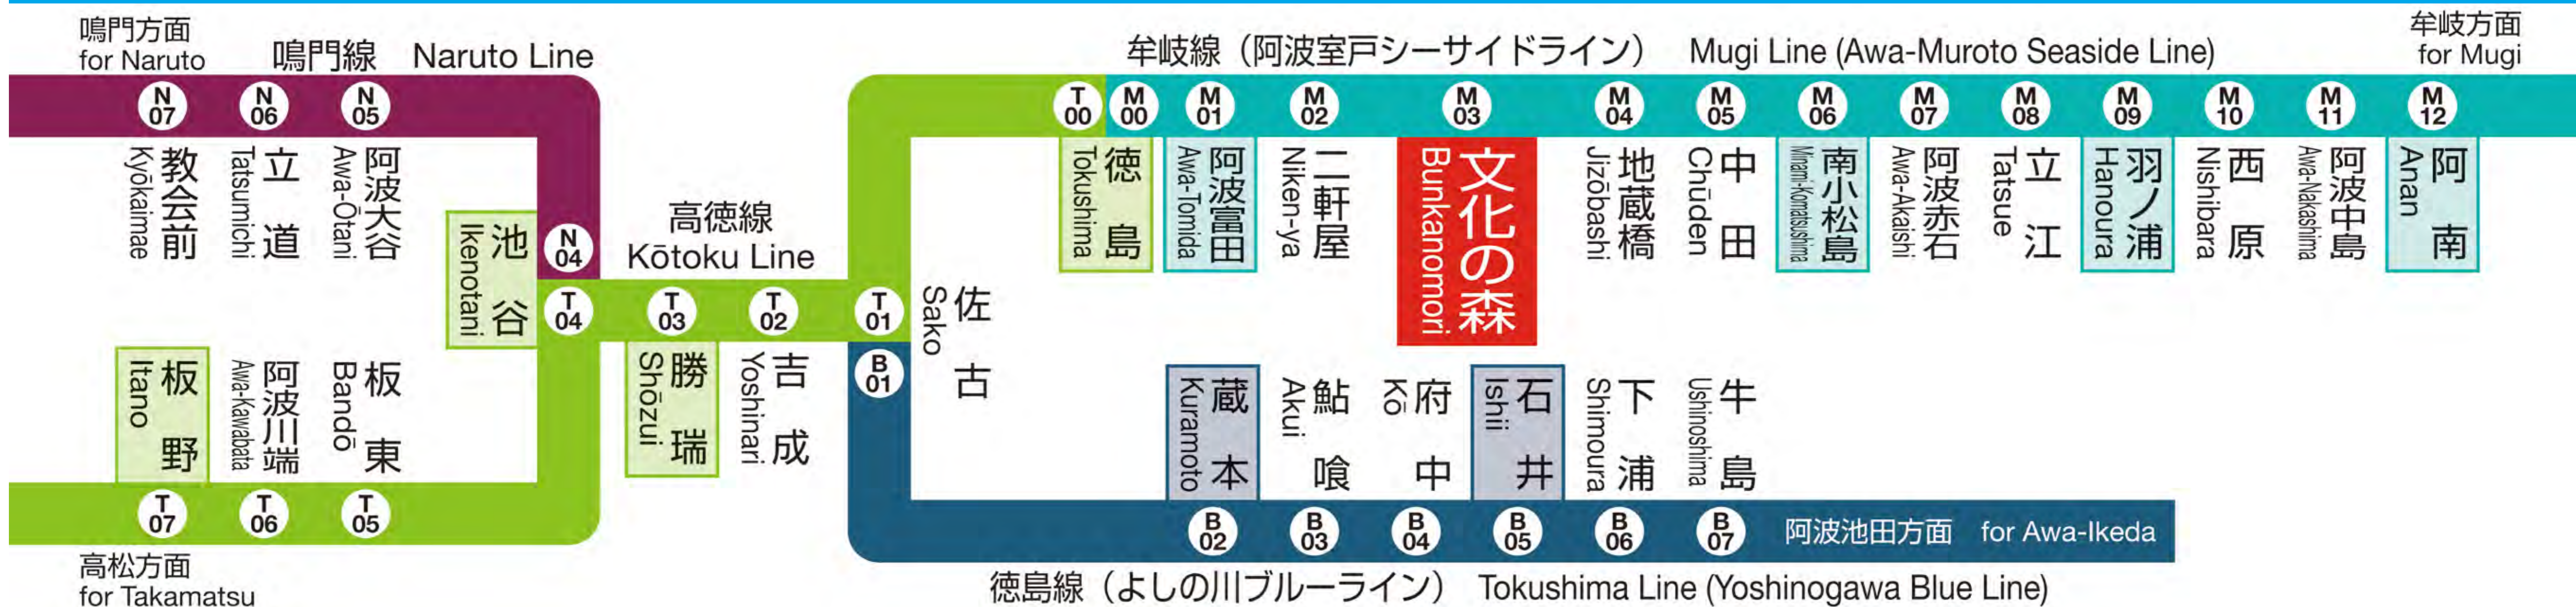

# JR文化の森駅 M 03

## Bunkanomori Station

# 発車時刻

# Timetable

徳島 for Tokushima		高松 for Takamatsu		方面		阿南 for Anan		牟岐 for Mugikusa		方面	
4						4					
5						5	39	阿波海南 Awa-Kainan			
6	18	徳島 Tokushima				6	54	牟岐 Mugikusa			
7	18	鳴門 Naruto		42	徳島 Tokushima	7	25	桑野 Kuwano			
8	23	徳島 Tokushima		48	徳島 Tokushima	8	00	阿南 Anan		30	阿南 Anan
9	20	徳島 Tokushima				9	38	阿波海南 Awa-Kainan			
10	00	板野 Iano		30	穴吹 Anabuki	10	08	阿南 Anan		38	阿南 Anan
11	00	板野 Iano		30	阿波池田 Awa-Ikeda	11	08	阿南 Anan		38	阿波海南 Awa-Kainan
12	00	徳島 Tokushima		30	穴吹 Anabuki	12	08	阿南 Anan		38	阿南 Anan
13	00	徳島 Tokushima		30	徳島 Tokushima	13	08	阿南 Anan		38	阿波海南 Awa-Kainan
14	00	板野 Iano		30	徳島 Tokushima	14	08	阿南 Anan		38	阿南 Anan
15	00	板野 Iano		30	阿波池田 Awa-Ikeda	15	08	桑野 Kuwano		38	阿波海南 Awa-Kainan
16	00	徳島 Tokushima		30	板野 Iano	16	08	阿南 Anan		38	牟岐 Mugikusa
17	00	板野 Iano		30	阿波池田 Awa-Ikeda	17	08	阿南 Anan		38	牟岐 Mugikusa
18	00	徳島 Tokushima		30	阿波池田 Awa-Ikeda	18	08	阿南 Anan		38	牟岐 Mugikusa
19	00	徳島 Tokushima		30	徳島 Tokushima	19	08	阿南 Anan			
20	00	徳島 Tokushima		36	徳島 Tokushima	20	08	阿南 Anan		41	阿南 Anan
21	36	徳島 Tokushima				21	41	牟岐 Mugikusa			
22	37	徳島 Tokushima				22	18	阿南 Anan			
23						23	03	阿南 Anan			
0						0					
1						1					