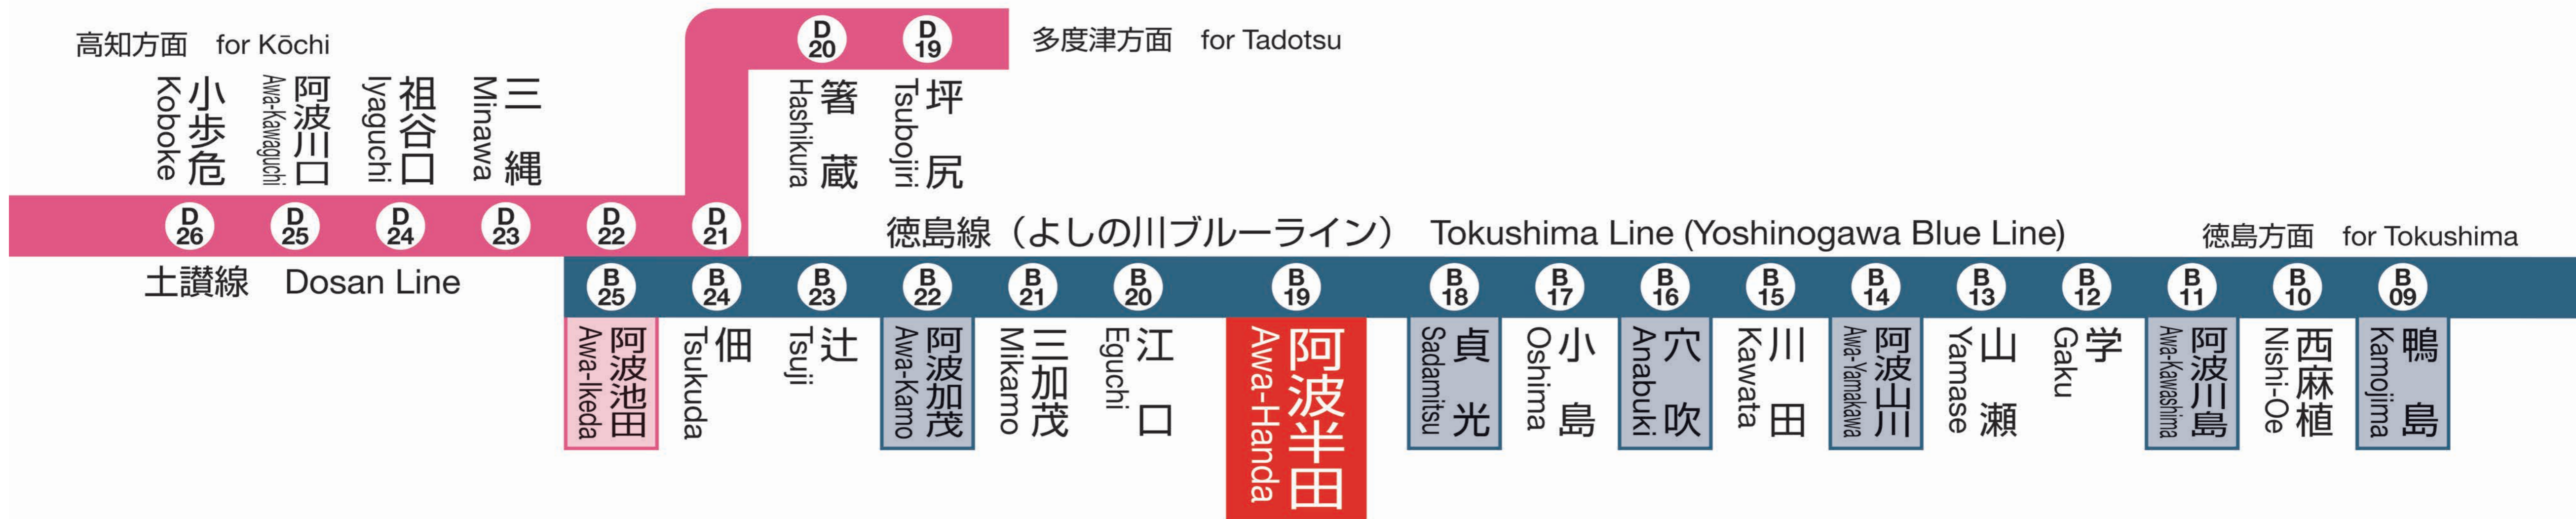

JR 阿波半田駅 B19

Awa-Handa Station

発車時刻

Timetable

阿波池田 for Awa-Ikeda		方面	穴吹 for Anabuki	徳島 for Tokushima	方面
4			4		
5			5		
6			6	13 阿南 Anan	47 徳島 Tokushima
7	13 阿波池田 Awa-Ikeda	36 阿波池田 Awa-Ikeda	7	26 徳島 Tokushima	
8			8	25 阿南 Anan	
9	10 阿波池田 Awa-Ikeda		9		
10			10	08 徳島 Tokushima	
11			11		
12			12		
13	19 阿波池田 Awa-Ikeda		13	10 徳島 Tokushima	
14			14		
15			15		
16	16 阿波池田 Awa-Ikeda		16	07 阿南 Anan	
17	17 阿波池田 Awa-Ikeda		17	30 阿南 Anan	
18	18 阿波池田 Awa-Ikeda		18	46 徳島 Tokushima ワンマン	
19	24 阿波池田 Awa-Ikeda		19	38 牟岐 Mugi	
20	30 阿波池田 Awa-Ikeda		20		
21			21	51 徳島 Tokushima	
22	15 阿波池田 Awa-Ikeda		22		
23			23		
0			0		
1			1		

列車運行情報 Train Status Information

열차 운행 정보 列车的运行信息 列車的運行資訊

列車の遅延・運休、走行位置に関する情報をお知らせします。
<https://www.jr-shikoku.co.jp/info/select/>

※予土線・牟岐線の列車走行位置情報は表示できません。

○列車の発車時刻やきっぷに関するお問い合わせは・・・
 Please phone the number below for information about departure time of trains and tickets.